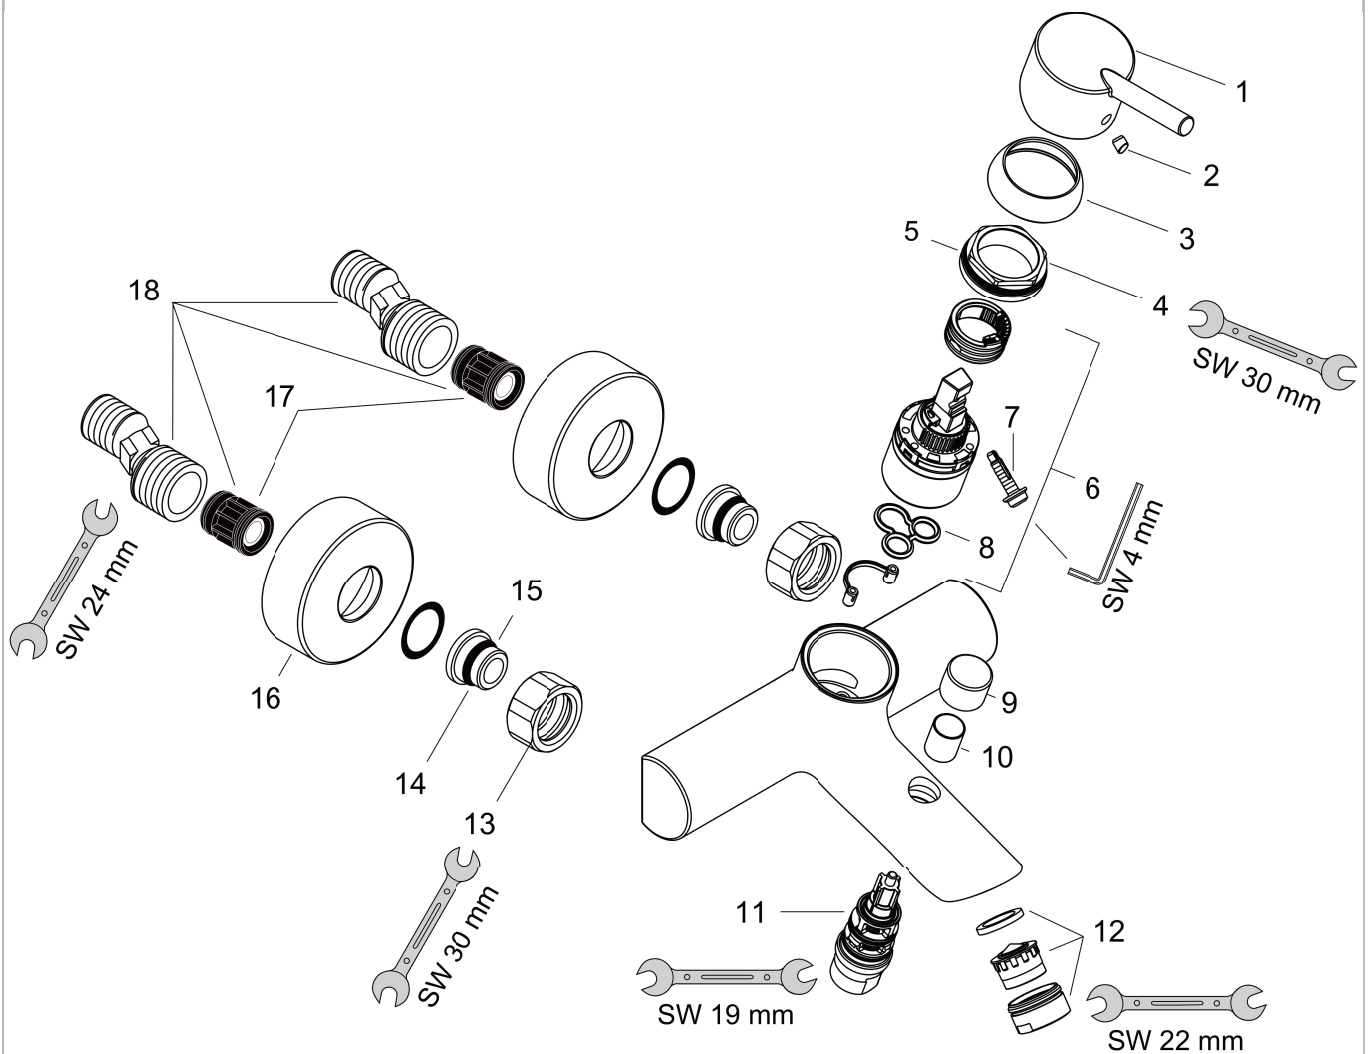

Talis

Talis Mitigeur bain/douche

Surfaces: chromé Numéro d'article: 32440000

## Vue éclatée

Année de construction: >06/14

Talis

Talis Mitigeur bain/douche

Surfaces: chromé Numéro d'article: 32440000

## Liste des pièces détachées

Année de construction: &gt;06/14

Pos.	Description	Numéro d'article	GP	UE
1	poignée	32096000	10	1
2	cache vis	96338000	1	1
3	rosace	97406000	6	1
4	écrou à six pans	97209000	5	1
5	joint torique 32x2	98193000	1	1
6	cartouche cpl.	92730000	11	1
7	vis	95140000	2	1
8	joint	95008000	3	1
9	bouton d'inverseur	97981000	6	1
10	douille	97979000	5	1
11	inverseur	97978000	11	1
12	mousseur M24x1 (30 l/min)	96512000	5	1
13	set des écrou à six pans	96157000	8	1
14	joint torique 15x2	98163000	1	1
15	raccord	97220000	5	1
16	rosace Ø 68 mm	96467000	6	1
17	amortisseur anti-coup de bélier	96429000	2	1
18	set des raccord-S	94140000	10	1
a	arrêt inverseur	97211000	1	1