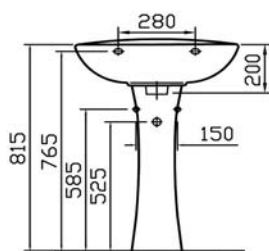

VitrA

FICHE TECHNIQUE LAVABO 60 CM

Lavabo 60 cm Normus

Marque: VitrA

Gamme: Normus

Référence: 5088L003-0001

1 trou central pour robinet

avec trop plein

Poids: 16,2 kg

5088+6446

5088+6948

5088+6915