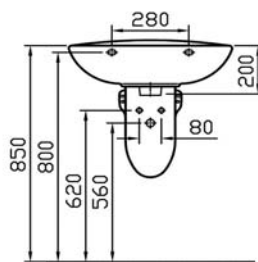

VitrA

FICHE TECHNIQUE LAVABO 60 CM

Lavabo 60 cm Normus

Marque: VitrA

Gamme: Normus

Référence: 5088L003-0001

1 trou central pour robinet

avec trop plein

Poids: 16,2 kg

5088+6446

5088+6948

5088+6915