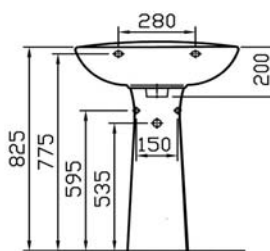

VitrA

FICHE TECHNIQUE LAVABO 60 CM

Lavabo 60 cm Normus

Marque: VitrA

Gamme: Normus

Référence: 5088L003-0001

1 trou central pour robinet

avec trop plein

Poids: 16,2 kg

5088+6446

5088+6948

5088+6915