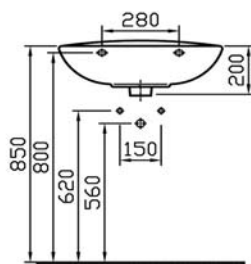

VitrA

FICHE TECHNIQUE LAVABO 60 CM

Lavabo 60 cm Normus

Marque: VitrA

Gamme: Normus

Référence: 5088L003-0001

1 trou central pour robinet

avec trop plein

Poids: 16,2 kg

5088+6446

5088+6948

5088+6915