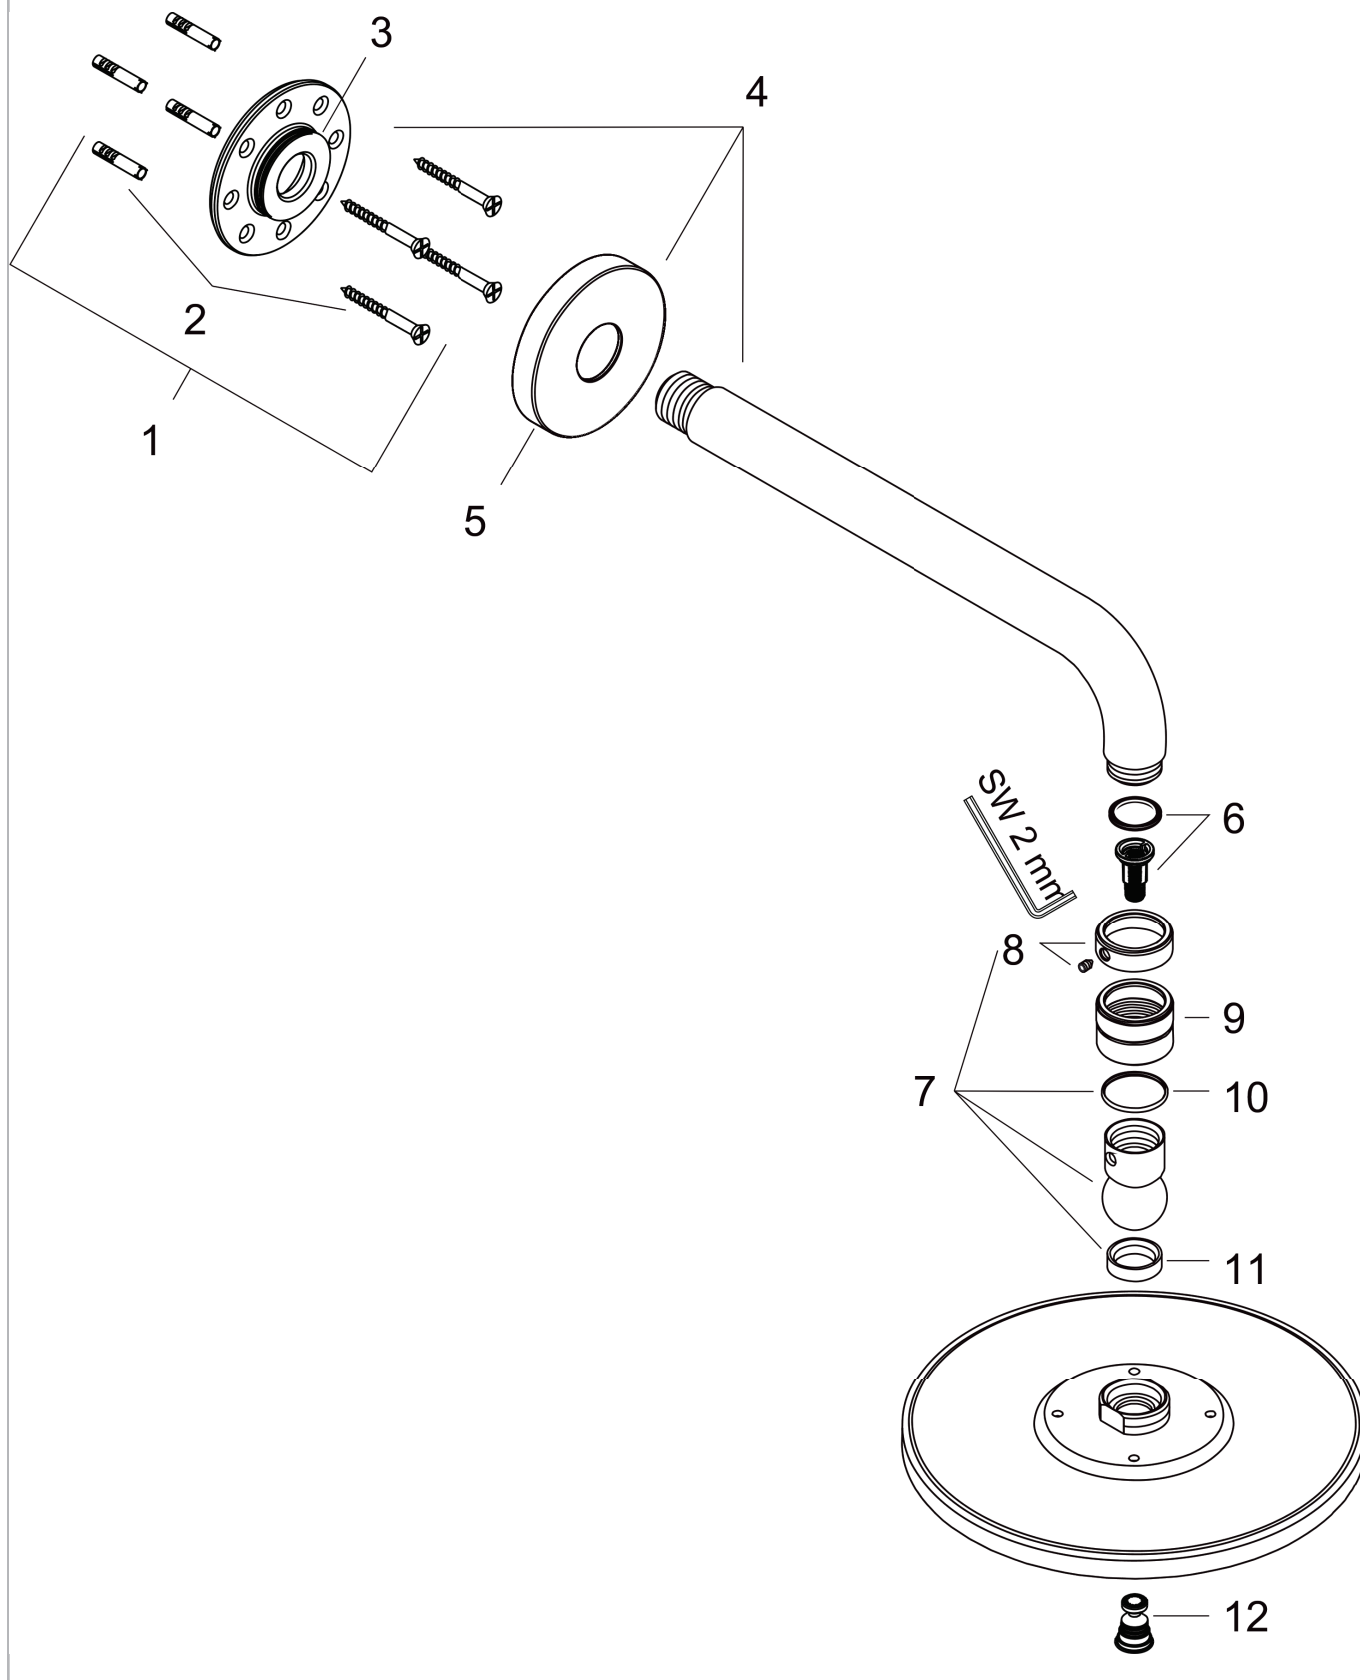

Raindance

Douche de tête Raindance S 240 AIR avec bras de douche 389 mm

Surfaces: **chromé** Numéro d'article: **27474000**

Vue éclatée

Année de construction: >05/11

Raindance

Douche de tête Raindance S 240 AIR avec bras de douche 389 mm

Surfaces: **chromé** Numéro d'article: **27474000**

Liste des pièces détachées

Année de construction: >05/11

Pos.	Description	Numéro d'article	GP	UE
1	set de fixation	95208000	11	1
2	set de fixation	40916000	2	1
3	joint torique 34x2	98383000	2	1
4	bras de douche 390 mm	27413000	0	1
5	rosace Ø 80 mm	98940000	7	1
6	élément-filtre	97708000	2	1
7	rotule	98941000	9	1
8	rondelle d'arrêt	98942000	6	1
9	écrou à six pans	97958000	2	1
10	anneau plastique	97536000	2	1
11	joint	97606000	2	1
12	buses d'air	95794000	8	1
a	filtre	94246000	1	1
b	clapet anti-retour	95699000	5	1