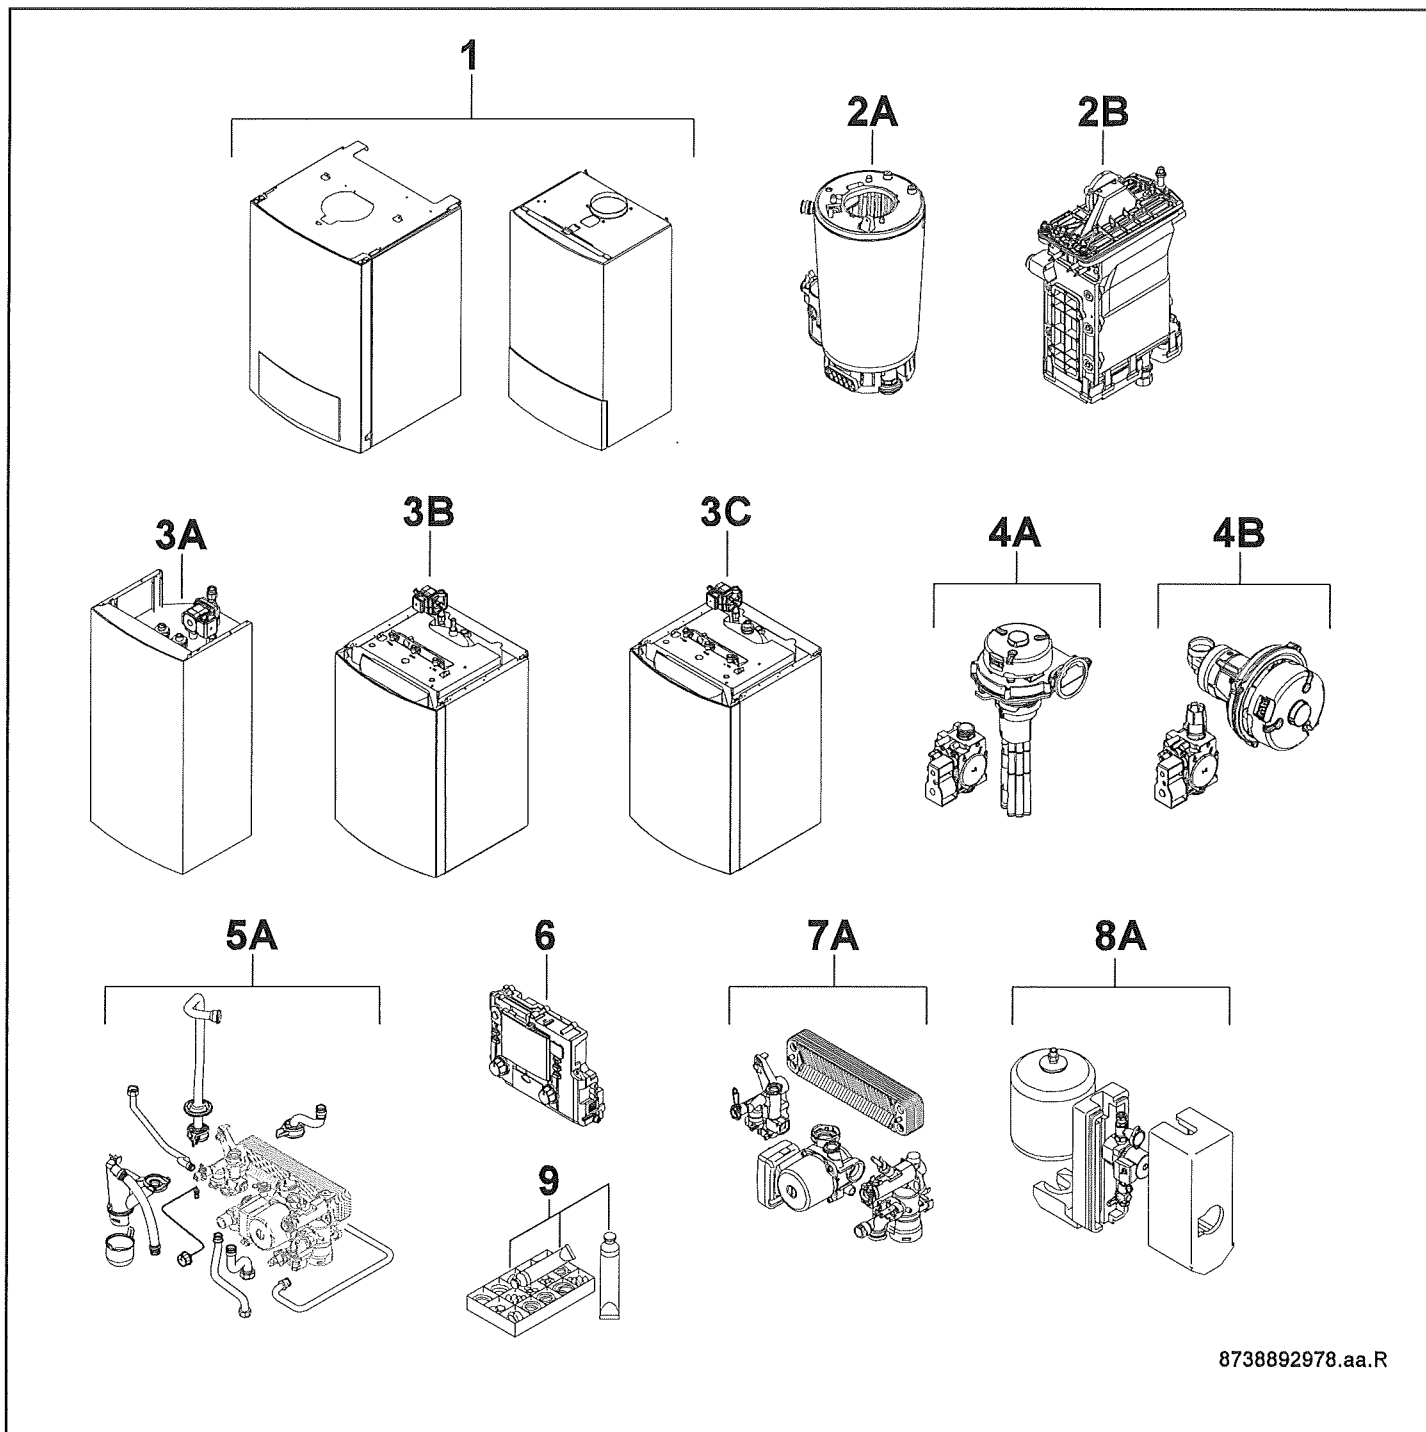

SVBC, SVBCS 14,22,30/75,100,150,210/-1,4MN

8738892978.aa.R

Liste des pièces de rechange
Spare parts list

Lista de repuestos
Ersatzteilliste

Lista parti di ricambio
Yedek Parça Listesi

8738892852.aa.R

1
Pièces de tôle
Sheet metal
Piezas de chapa
Blechteile
Parti di lamiera
Sac Parcalari