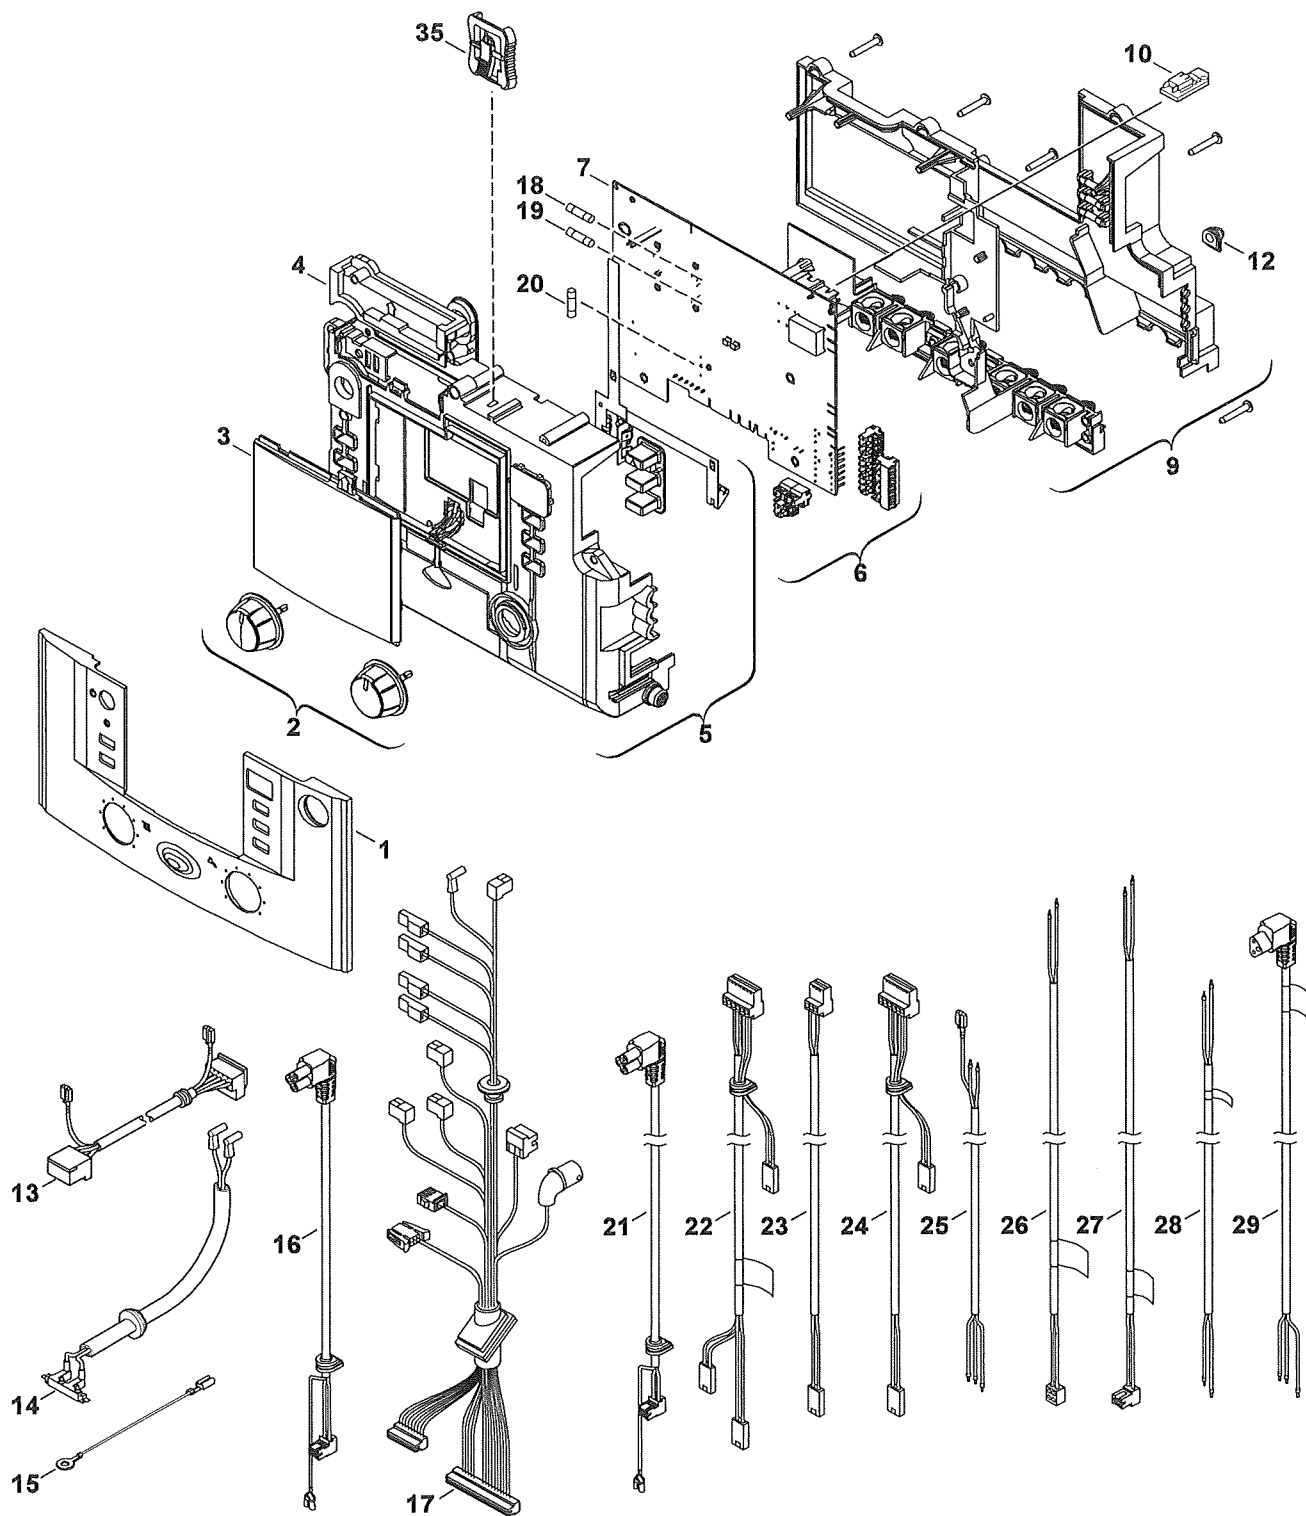

SVBC, SVBCS 14,22,30/75,100,150,210/-1,4MN

Liste des pièces de rechange
Spare parts list

Lista de repuestos
Ersatzteilliste

Lista parti di ricambio
Yedek Parça Listesi

8738892848.aa.R

6

Tableau de commande
Control box
Caja de conexiones
Schaltkasten
Quadro comandi
Kumanda Ünitesi