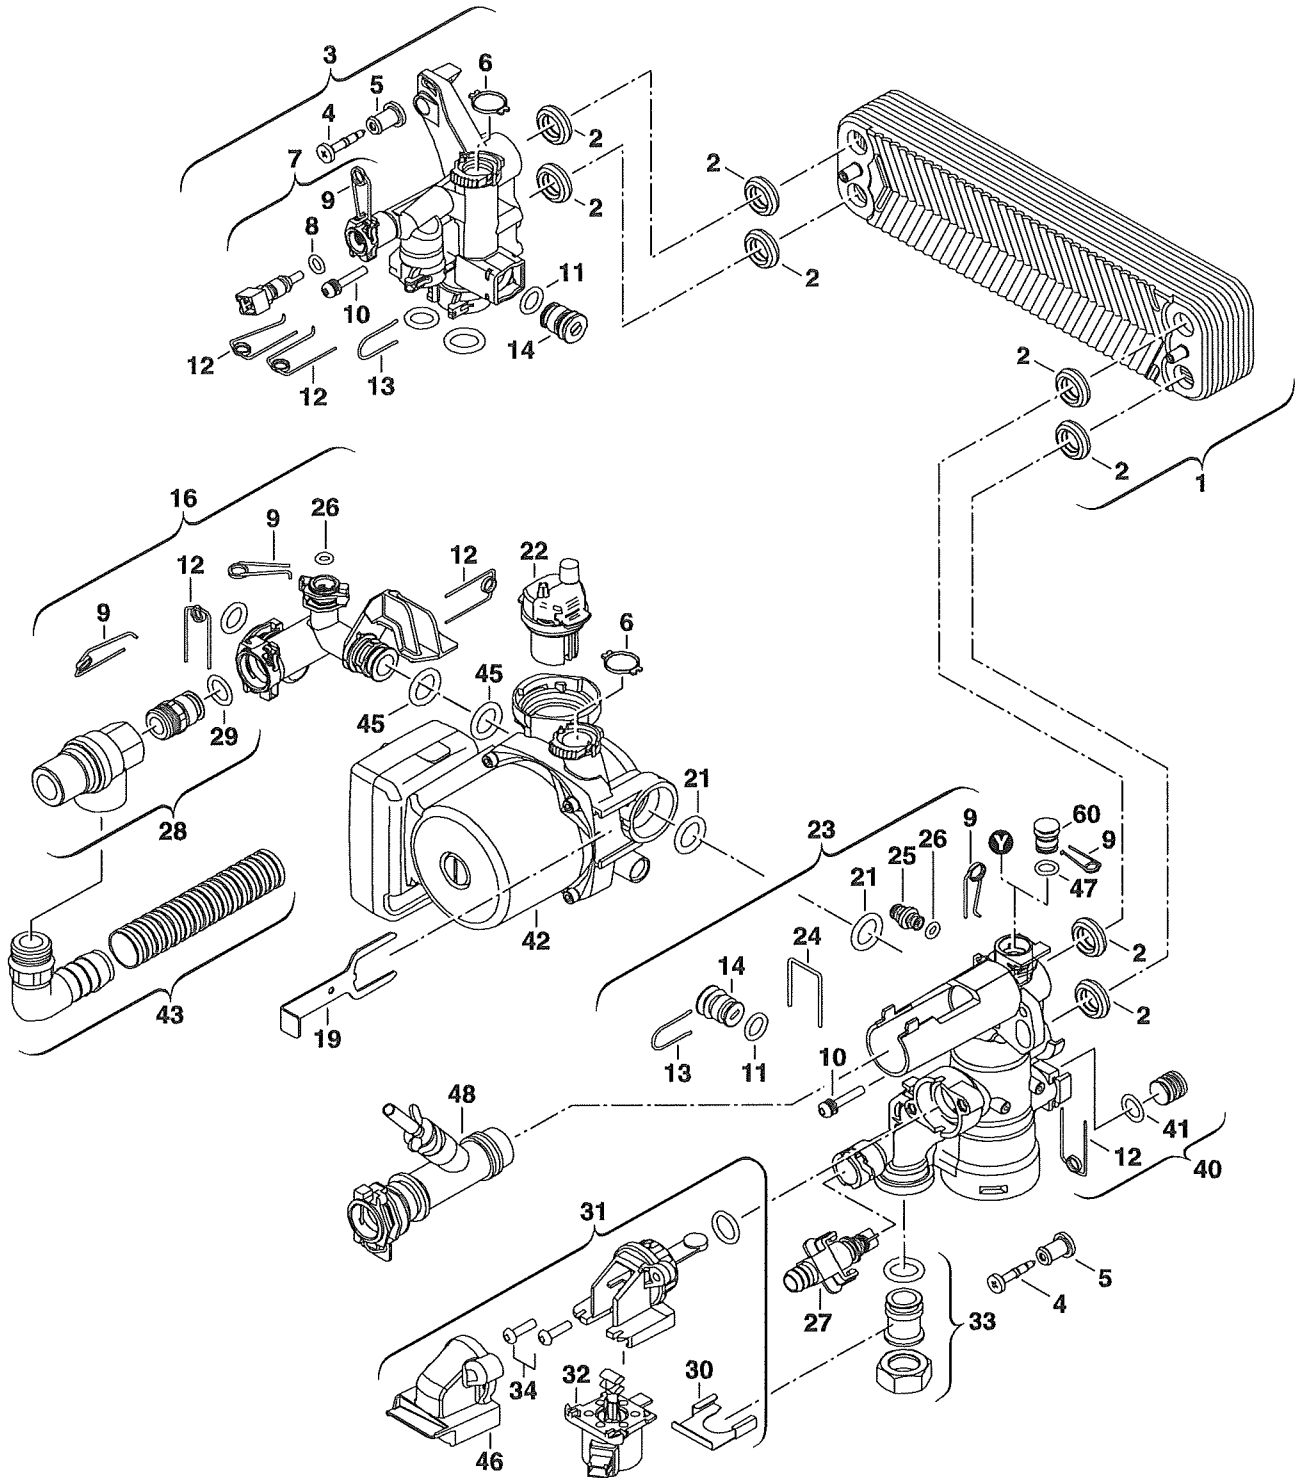

Liste des pièces de rechange
Spare parts list

Lista de repuestos
Ersatzteilliste

Lista parti di ricambio
Yedek Parça Listesi

6720905445.AA/G

7 Corps hydraulique
Hydraulic block
Bloque hidráulico
Hydraulikblock
A Blocco idraulico
Hidrolik Grubu

SVBC, SVBCS 14,22,30/75,100,150,210/-1,4MN