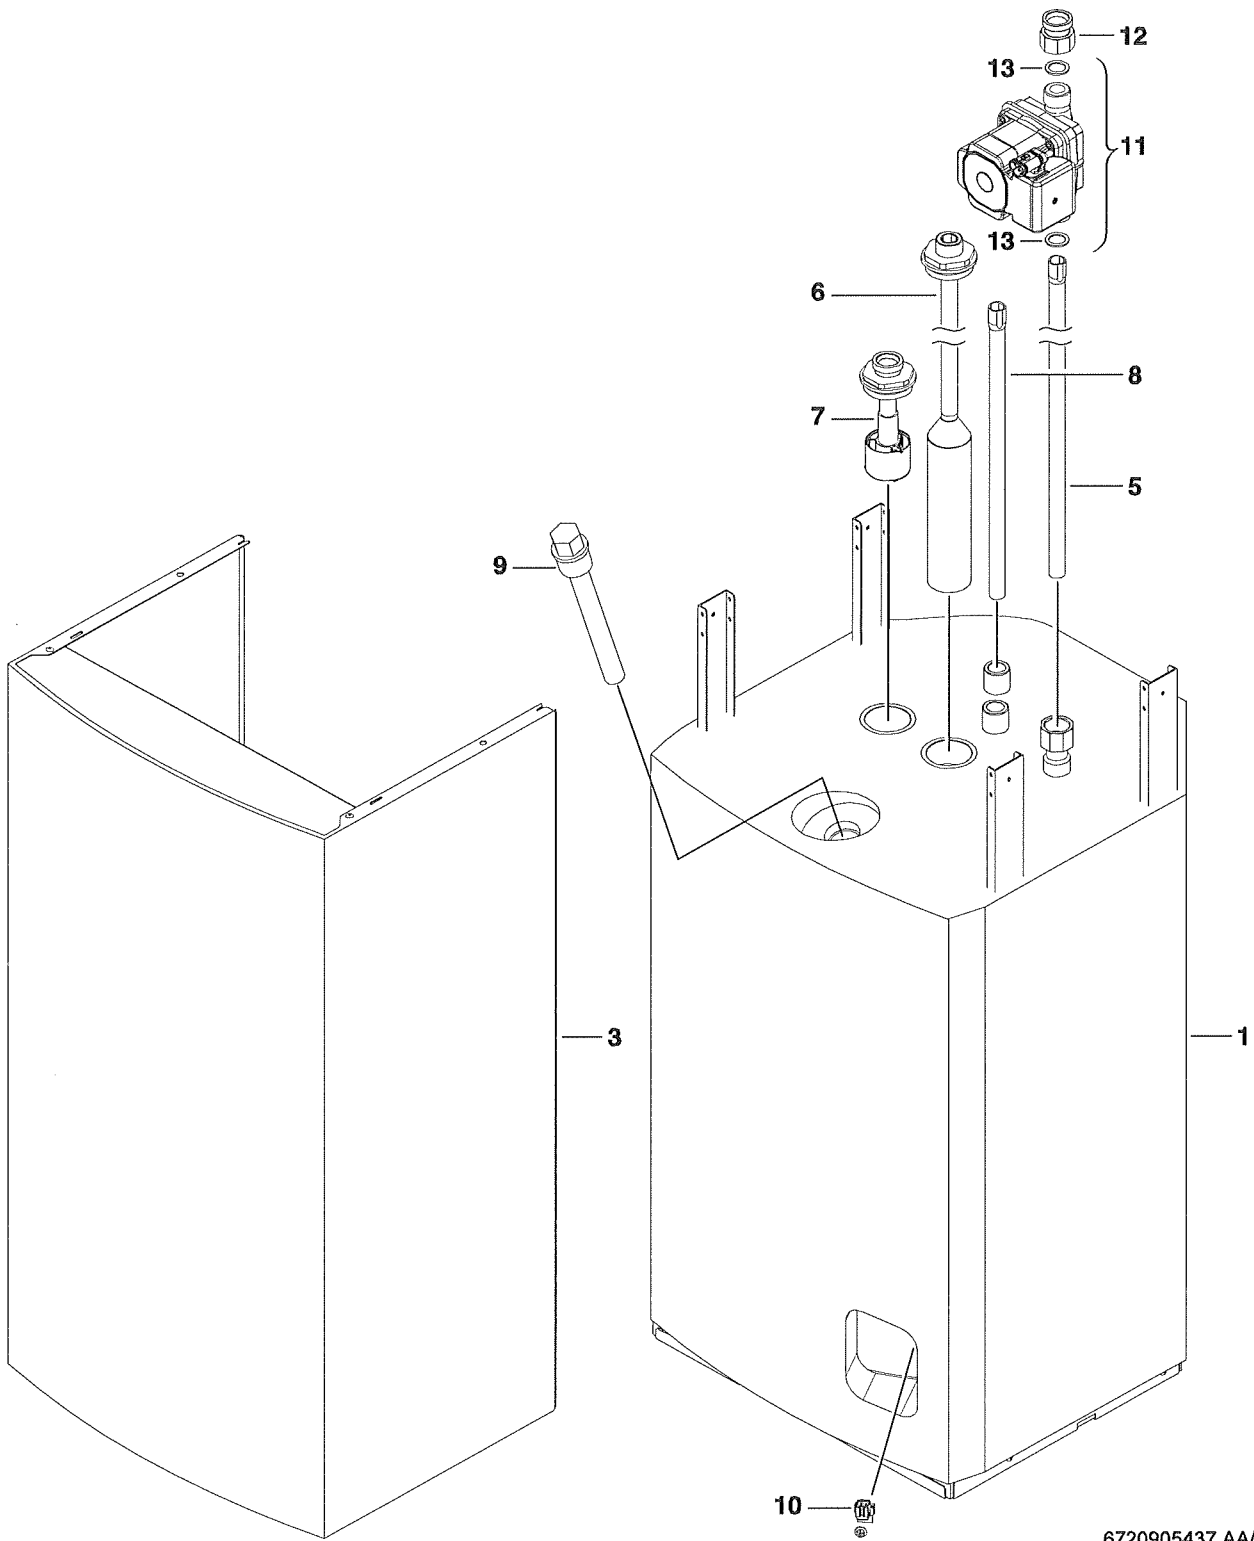

SVBC, SVBCS 14,22,30/75,100,150,210/-1,4MN

8738892978.aa.R

Liste des pièces de rechange
Spare parts list

Lista de repuestos
Ersatzteilliste

Lista parti di ricambio
Yedek Parça Listesi

8738892852.aa.R

1
Pièces de tôle
Sheet metal
Piezas de chapa
Blechteile
Parti di lamiera
Sac Parcalari

SVBC, SVBCS 14,22,30/75,100,150,210/-1,4MN

Liste des pièces de rechange
Spare parts list

Lista de repuestos
Ersatzteilliste

Lista parti di ricambio
Yedek Parça Listesi

8738892849.aa.R

- 2** Brûleur/Caloporteur
Burner/Heat exchanger
Quemador/Cambiador de calor
A Brenner/Wärmeübertrager
Bruciatore/Blocco lamellare
Brülör/Esanjör

SVBC, SVBCS 14,22,30/75,100,150,210/-1,4MN

Liste des pièces de rechange
Spare parts list

Lista de repuestos
Ersatzteilliste

Lista parti di ricambio
Yedek Parça Listesi

6720905437.AA/G

3 Ballon
Storage tank
Déposito
Speicher
A Bollitore
Boyer Kab#

SVBC, SVBCS 14,22,30/75,100,150,210/-1,4MN

Liste des pièces de rechange
Spare parts list

Lista de repuestos
Ersatzteilliste

Lista parti di ricambio
Yedek Parça Listesi

6720905442.ab.1

5 Tubes
Tubos
Tubos
Rohre
A Raccordi
Borular