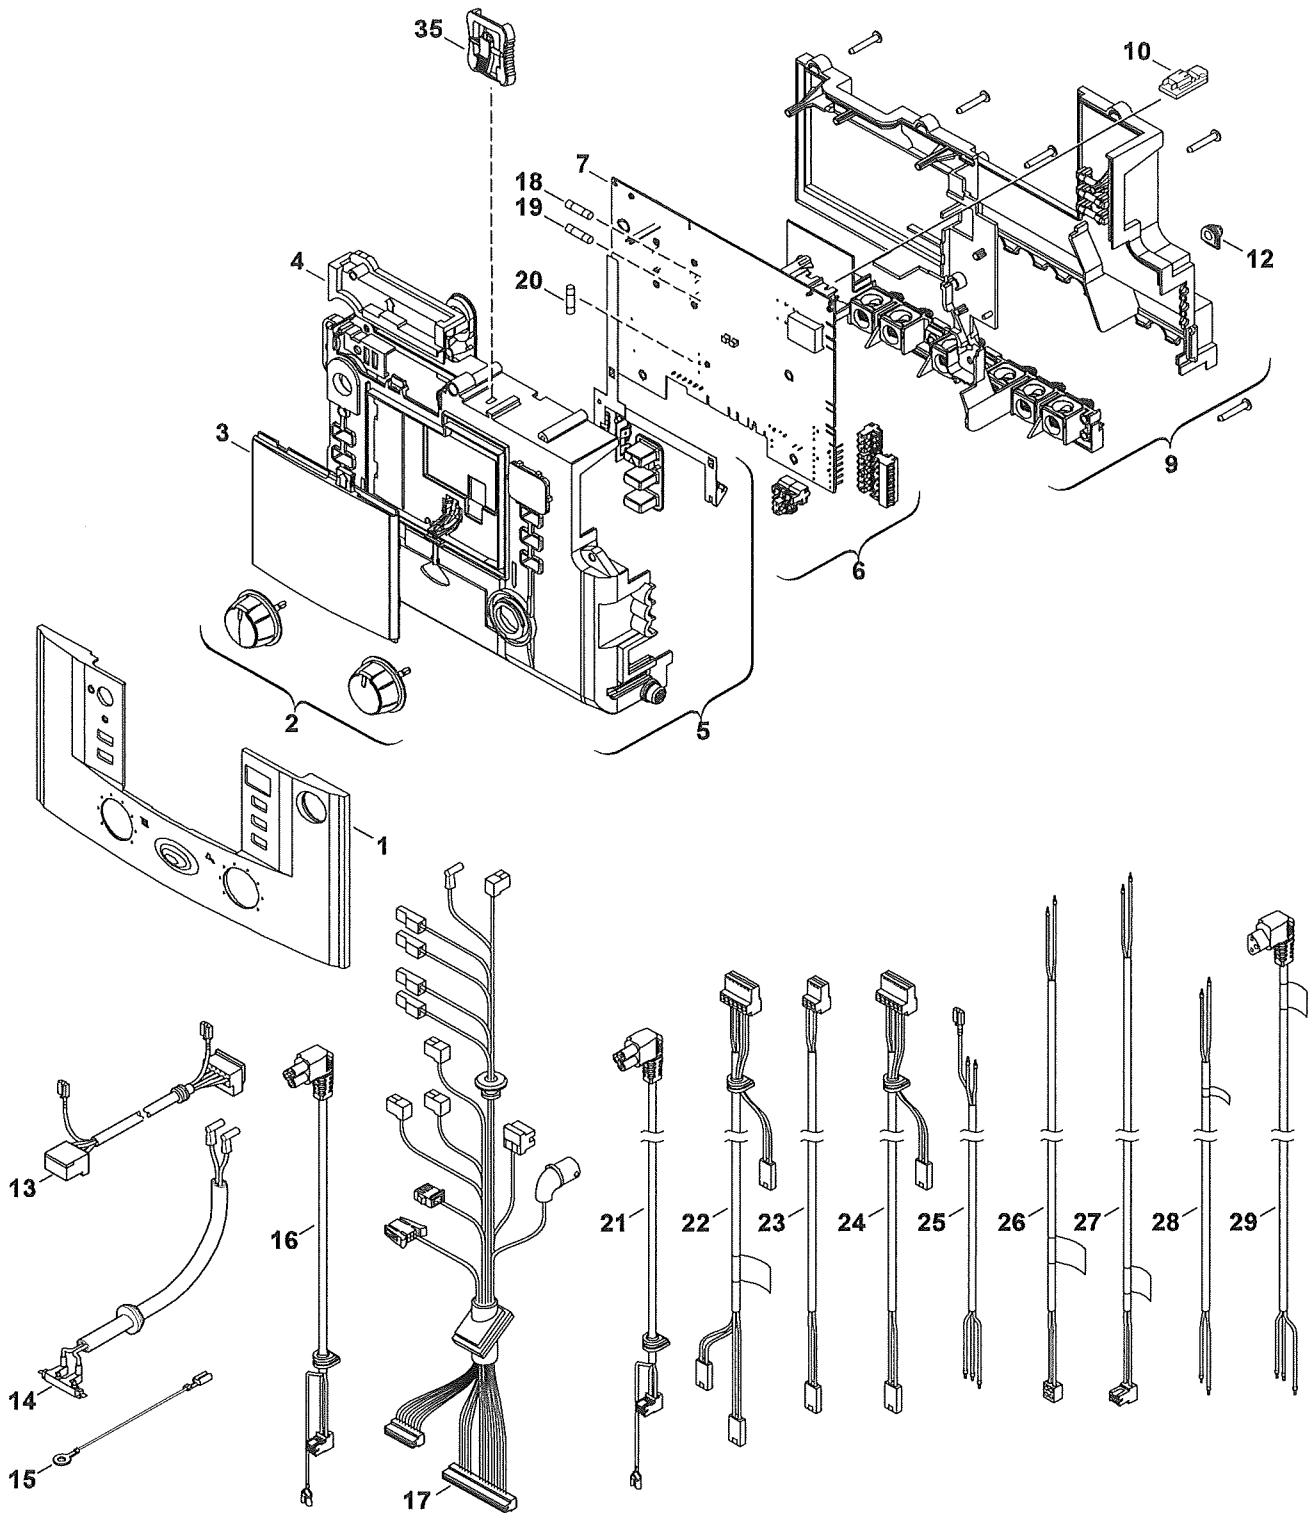

SVBC, SVBCS 14,22,30/75,100,150,210/-1,4MN

Liste des pièces de rechange
Spare parts list

Lista de repuestos
Ersatzteilliste

Lista parti di ricambio
Yedek Parça Listesi

6720905442.ab.1

5 Tubes
Tubos
Tubos
Rohre
A Raccordi
Borular

SVBC, SVBCS 14,22,30/75,100,150,210/-1,4MN

Liste des pièces de rechange
Spare parts list

Lista de repuestos
Ersatzteilliste

Lista parti di ricambio
Yedek Parça Listesi

8738892848.aa.R

6
Tableau de commande
Control box
Caja de conexiones
Schaltkasten
Quadro comandi
Kumanda Ünitesi