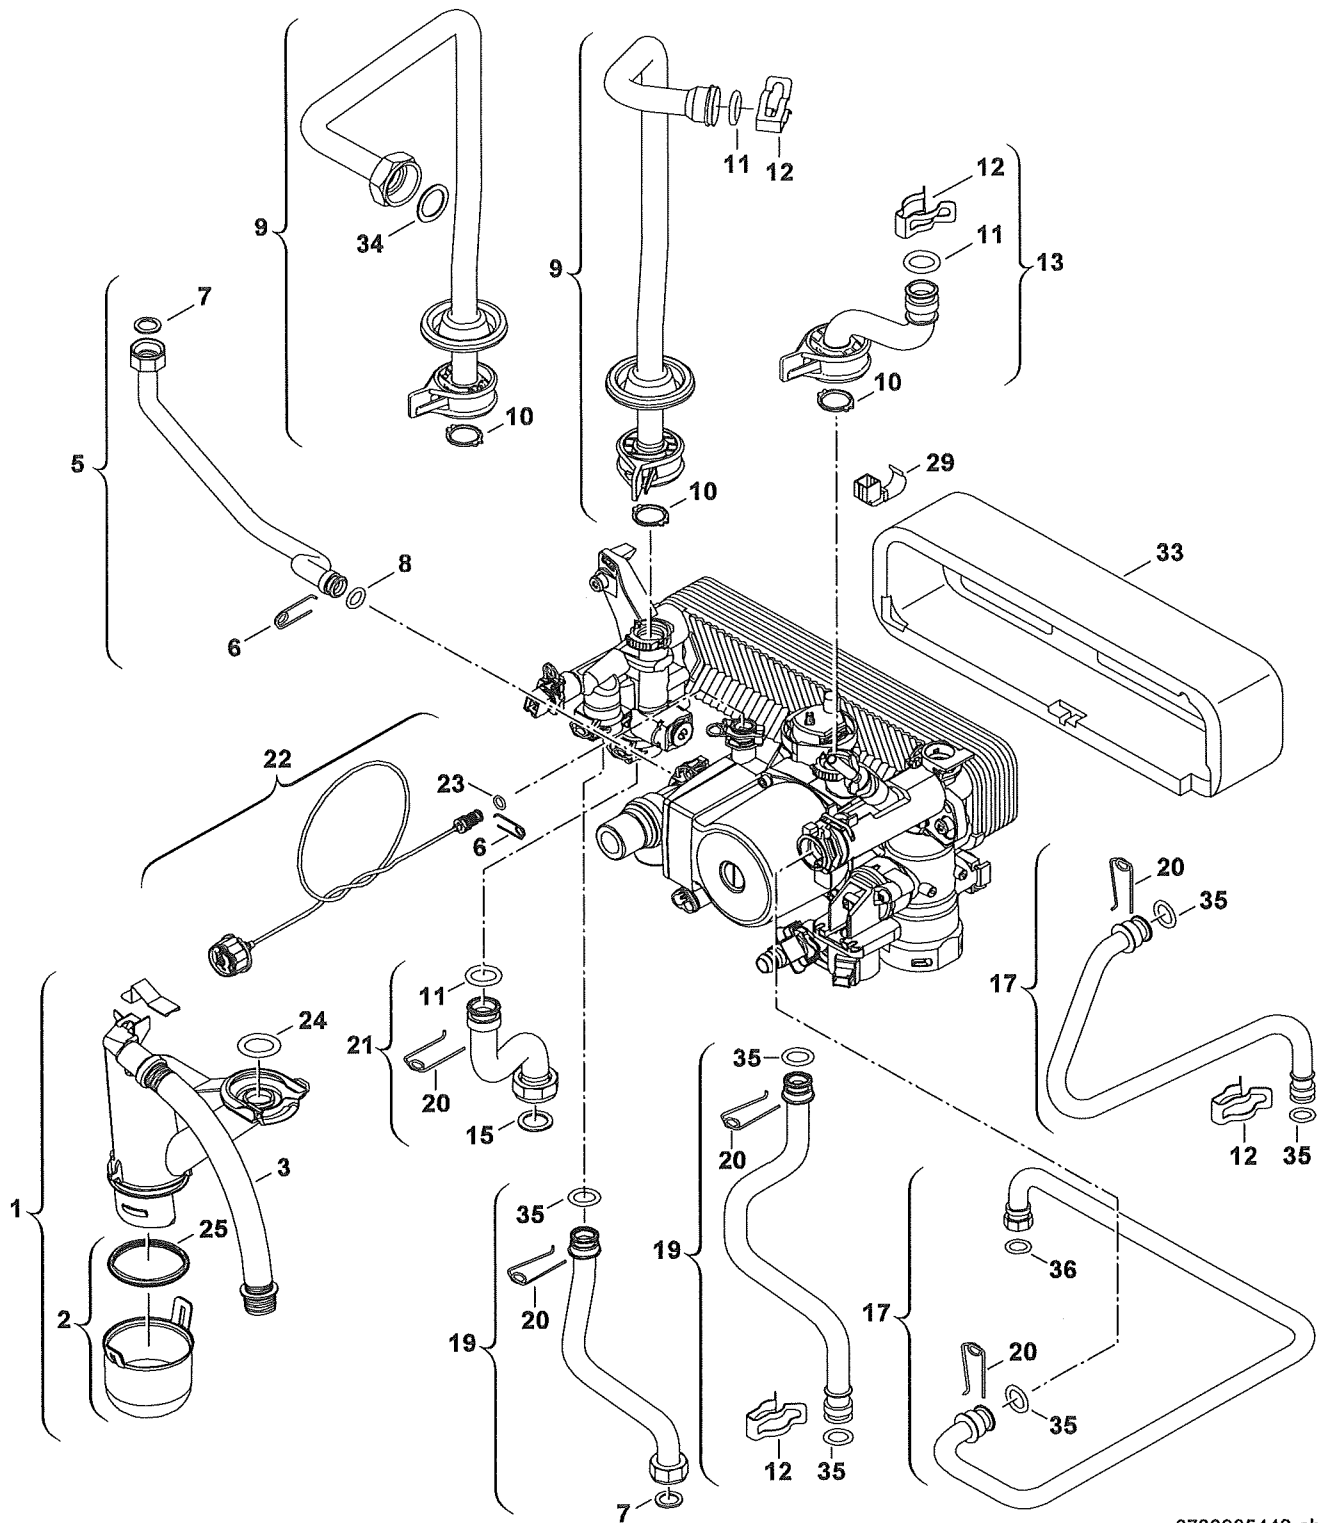

SVBC, SVBCS 14,22,30/75,100,150,210/-1,4MN

8738892978.aa.R

Liste des pièces de rechange
Spare parts list

Lista de repuestos
Ersatzteilliste

Lista parti di ricambio
Yedek Parça Listesi

8738892852.aa.R

1
Pièces de tôle
Sheet metal
Piezas de chapa
Blechteile
Parti di lamiera
Sac Parcalari

SVBC, SVBCS 14,22,30/75,100,150,210/-1,4MN

Liste des pièces de rechange
Spare parts list

Lista de repuestos
Ersatzteilliste

Lista parti di ricambio
Yedek Parça Listesi

6720905437.AA/G

3 Ballon
Storage tank
Déposito
Speicher
A Bollitore
Boyer Kab#

SVBC, SVBCS 14,22,30/75,100,150,210/-1,4MN

Liste des pièces de rechange
Spare parts list

Lista de repuestos
Ersatzteilliste

Lista parti di ricambio
Yedek Parça Listesi

6720905442.ab.1

5 Tubes
Tubos
Tubos
Rohre
A Raccordi
Borular