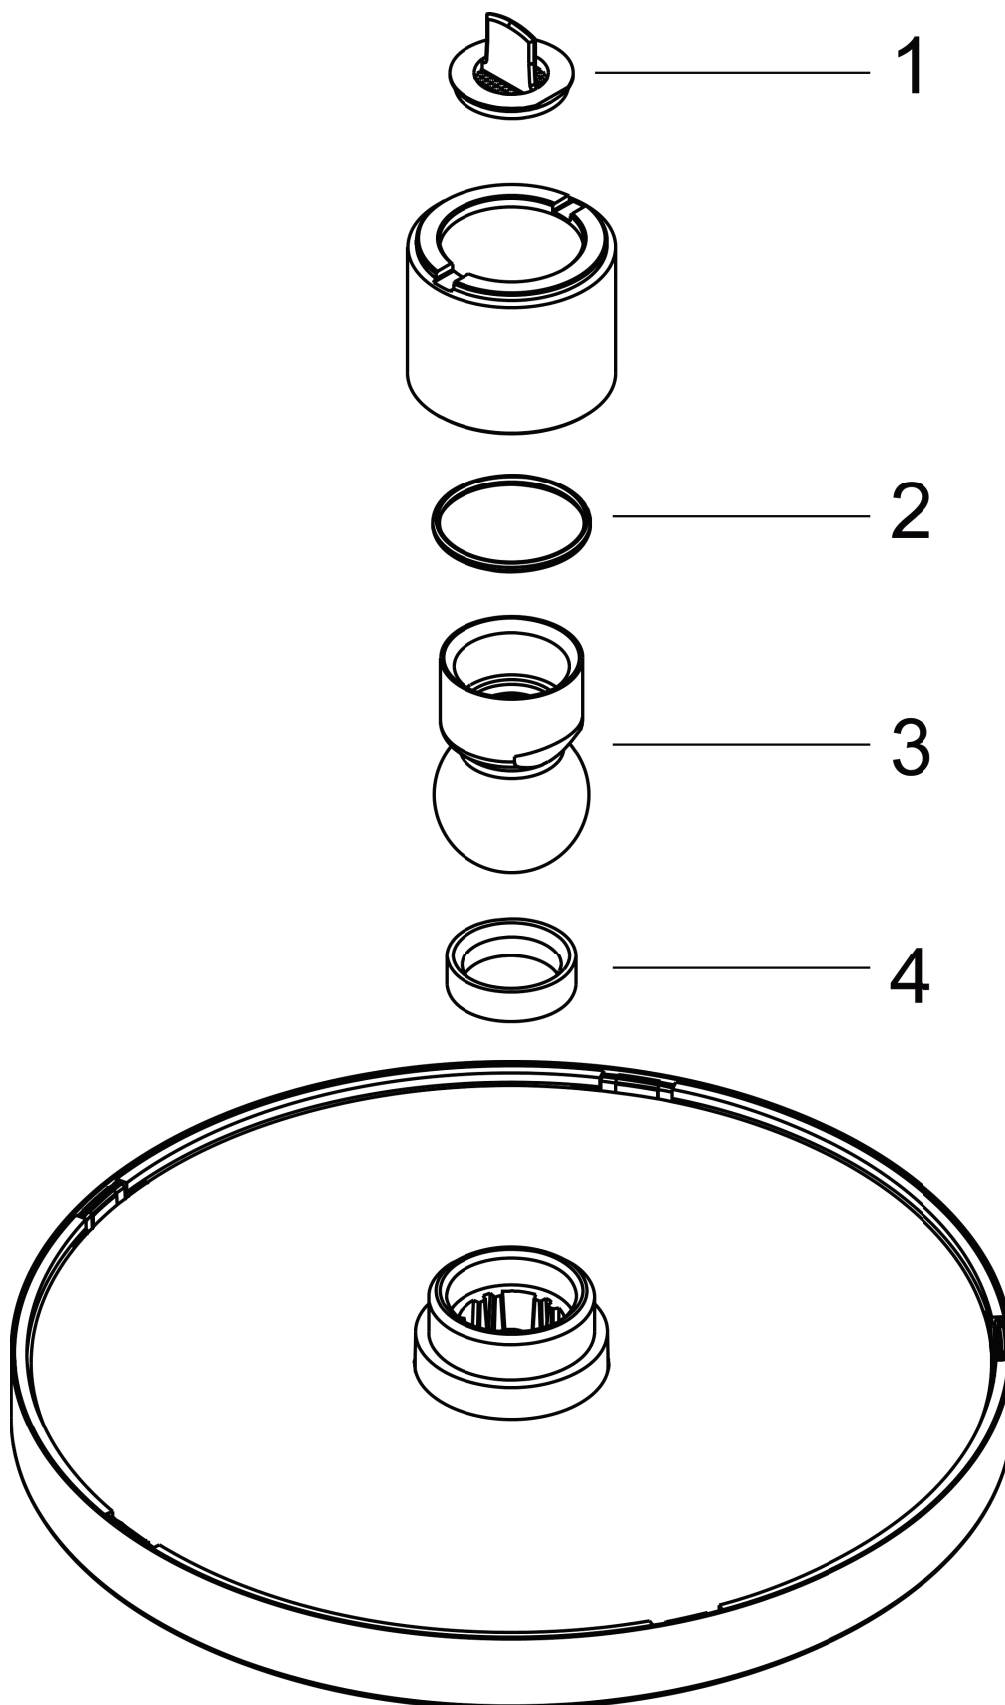

Croma 100

Douche de tête Croma 160

Surfaces: **chromé** Numéro d'article: **27450000**

Vue éclatée

Année de construction: >05/08

Croma 100**Douche de tête Croma 160**Surfaces: **chromé** Numéro d'article: **27450000****Liste des pièces détachées**

Année de construction: >05/08

Pos.	Description	Numéro d'article	GP	UE
1	filtre	96477000	1	1
2	anneau plastique	97536000	2	1
3	rotule	97331000	4	1
4	joint	97606000	2	1