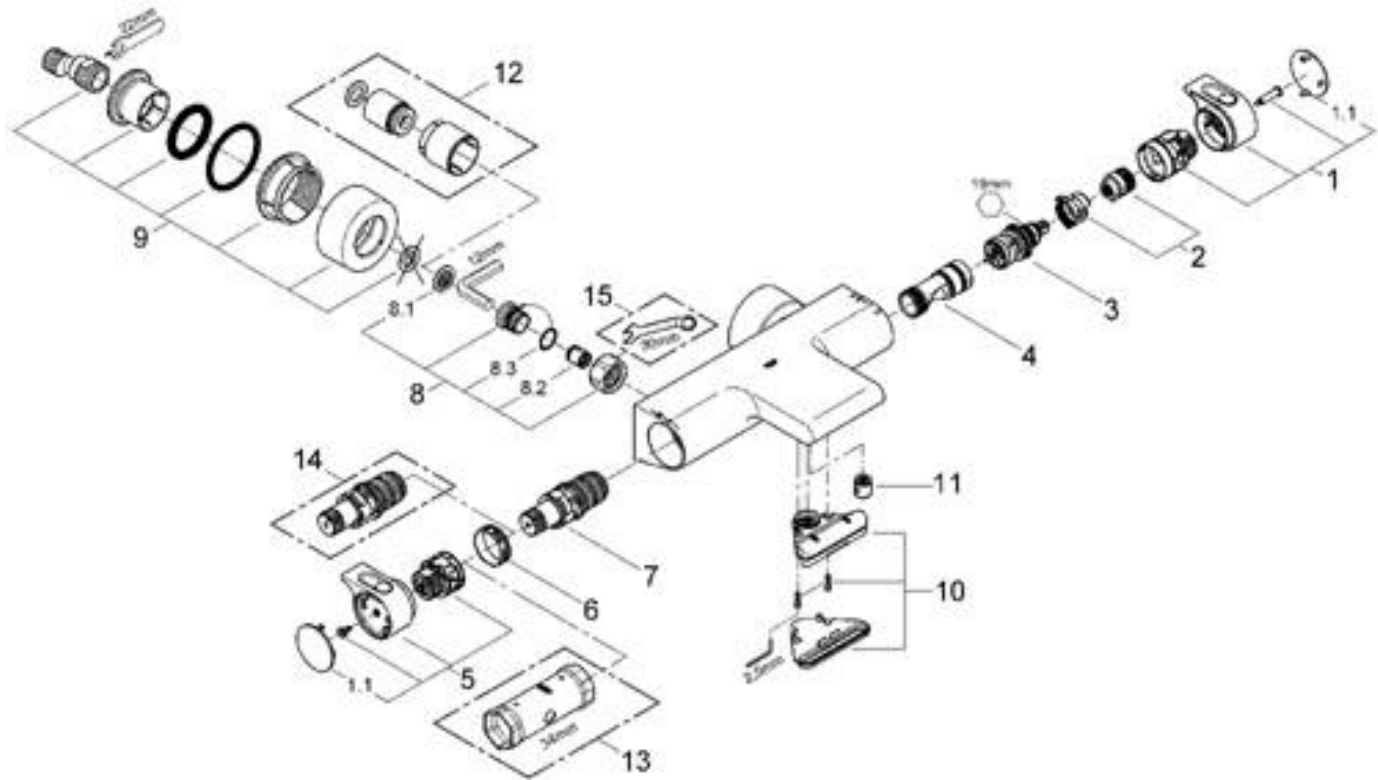

REF : 34466001

Position	Description	Référence
1	Poignée d'arrêt	47923 000
1.1	Plaque de recouvrement poignée	47883 00M
2	Butée	47925 000
3	Aquadimmer	12433 000
4	conduite d'eau	47751 000
5	Poignée contrôle de température Nouveau Grotherm 2000	47926 000
6	Bague de fixation	47743 000
7	Cartouche thermostatique compacte 1/2"	47885 000
8	Clapet anti-retour	47189 000
8.1	Filtre	07264 00M
8.2	Clapet anti-retour	08565 000
8.3	Joint torique 17 x 2	03055 00M
9	Raccord S mural	12693 000
10	conduite d'eau	47924 000
11	non-return valves	47886 000
	Accessoires spéciaux	
12	Rallonge 1/2" 30 mm	46238 000
13	Clef	19332 000
14	Cartouche thermostatique compacte 1/2"	47175 000
15	Clé spéciale	19377 000