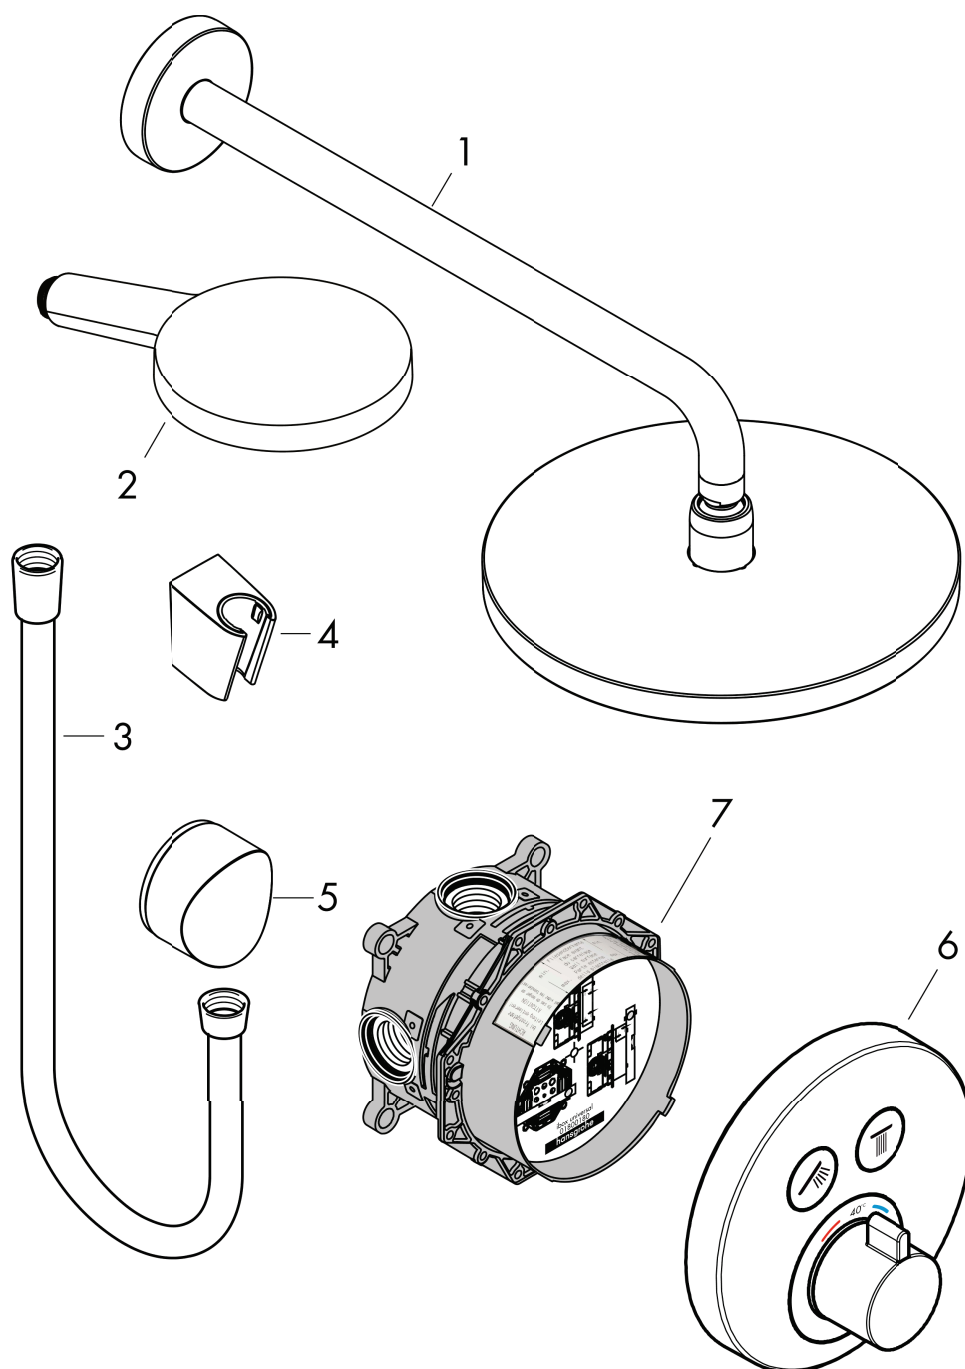

Raindance Select S

Pack encastré Design ShowerSet Raindance Select S / ShowerSelect S

Surfaces: chromé Numéro d'article: 27297000

Vue éclatée

Année de construction: >06/15

Raindance Select S

Pack encastré Design ShowerSet Raindance Select S / ShowerSelect S

Surfaces: **chromé** Numéro d'article: **27297000**

Liste des pièces détachées

Année de construction: >06/15

Pos.	Description	Numéro d'article	GP	UE
1	pomme de douche	26466000	-	1
2	douchette	26530000	-	1
3	flexible Isiflex'B 1,25 m	28272000	-	1
4	Thermostatique	15743000	-	1
5	support douchette	28331000	-	1
6	Fixfit Coude de raccordement	27453000	-	1
7	set de base	01800180	-	1