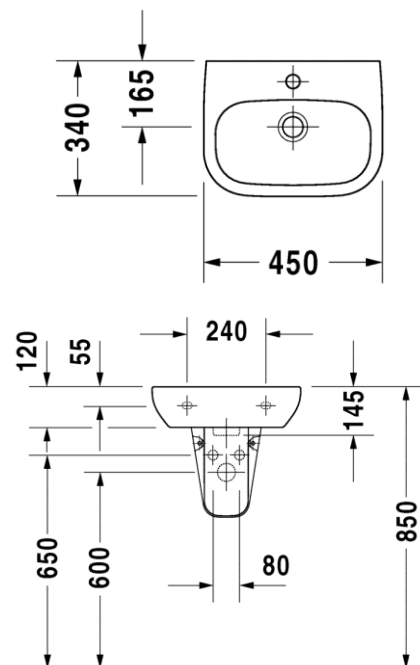

D-CODE LAVABOS #070545

LAVE-MAINS

D-Code Lave-mains avec trop-plein, avec plage de robinetterie, 450 mm

FINITIONS

ARTICLES

Variante	Dimension	Poids	Réf
● 450 mm	450 x 340 mm	10,200 kg	070545..00

Accessoires

Cache-siphon pour # 070545	-	4,600 kg	<u>085717</u>
----------------------------	---	----------	---------------

DESCRIPTIF

DURAVIT D-Code lave-mains en céramique sanitaire avec trop-plein. Forme de la cuve rectangulaire avec des coins arrondis et une plage de robinetterie pour robinet monotrou. Cuve intérieure 450x340x145mm. Blanc. Référence : 0705450000