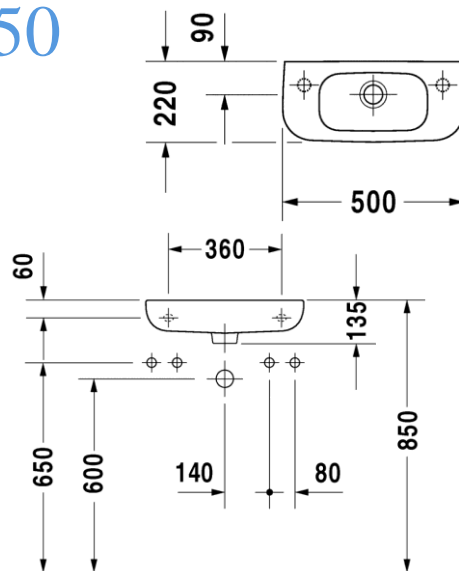

D-CODE LAVABOS #070650

LAVE-MAINS

D-Code Lave-mains avec trop-plein, sans trou de robinetterie, 500 mm

Informations complémentaires

A raccorder avec un siphon à culot

FINITIONS

ARTICLES

Variante	Dimension	Poids	Réf
⊗ 500 mm	500 x 220 mm	7,000 kg	070650..00
● 500 mm	500 x 220 mm	7,000 kg	070650..08
● 500 mm	500 x 220 mm	7,000 kg	070650..09

DESCRIPTIF

DURAVIT D-Code lave-mains en céramique sanitaire avec trop-plein. Faible profondeur. Forme de la cuve rectangulaire avec des coins arrondis et une plage de robinetterie à droite ou à gauche pour robinet monotrou ou en option sans trou percé. Connexion seulement possible avec un siphon tube. Dimensions (LxPxH) 500x220x135mm. Blanc. Référence pour trou percé à droite: 0706500008 Référence pour trou percé à gauche : 0706500009 Référence sans trou percé : 0706500000