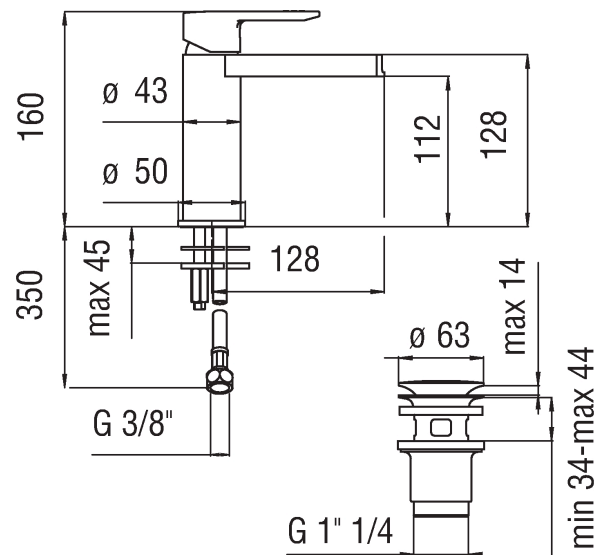

NEW ROAD
RDC0118/2CR

Image

Dessin technique

Les spécifiques

- Lavabo
- Mitigeur monocommande
- Finition Chrome
- Bec à cascade
- Cartouche $\varnothing 28$ mm
- Limiteur dynamique de débit (-50%)
- Limiteur de débit maximum
- Limiteur de température
- Limiteur de débit maximum
- Flexible Parigi® SPX® acier inox $\varnothing 3/8$ "
- Emballage: 41 x 21 x 7 cm / 0,006027 m' / 2,1 kg

Graphique de débit