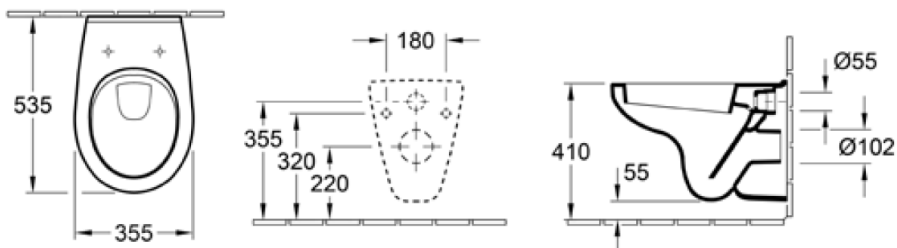

# Cuvette suspendue à fond creux

## Caractéristiques du produit

<b>Description du produit</b>	Cuvette suspendue à fond creux, sortie horizontale
<b>Collection</b>	Volta Plus
<b>Référence</b>	 7606 10
<b>Dimension</b>	35.5 x 53.5 x 41 cm
<b>Description du produit</b>	Abattant standard
<b>Référence</b>	9893 61