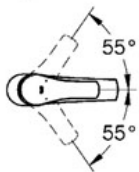

Pure Freude
an Wasser

GROHE

Descriptif Produit :

Mitigeur monocommande 1/2" Bain/Douche

Spécifications Produit :

Monotrou sur plage
Lever de commande métallique
GROHE SilkMove® Cartouche en céramique 35mm avec butée éco 1/2 débit avec limiteur de température
Limiteur de débit ajustable
GROHE StarLight® chrome éclatant et durable
Inverseur automatique pour 2 sorties
Clapet anti-retour intégré dans le départ de douche 1/2"
Mousseur
Flexibles de raccordement souples, sertis d'usine
Clapet anti-retour dans le départ douche
Qualitel E1 E3 C2 A2 U3
GROHE QuickFix® installation rapide