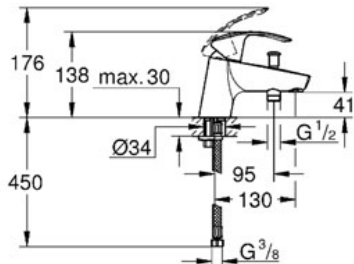

Pure Freude
an Wasser

GROHE

Descriptif Produit :

Mitigeur monocommande 1/2" Bain/Douche

Spécifications Produit :

Monotrou sur plage
Lever de commande métallique
GROHE SilkMove® Cartouche en céramique 35mm avec butée éco 1/2 débit avec limiteur de température
Limiteur de débit ajustable
GROHE StarLight® chrome éclatant et durable
Inverseur automatique pour 2 sorties
Clapet anti-retour intégré dans le départ de douche 1/2"
Mousseur
Flexibles de raccordement souples, sertis d'usine
Clapet anti-retour dans le départ douche
Qualitel E1 E3 C2 A2 U3
GROHE QuickFix® installation rapide