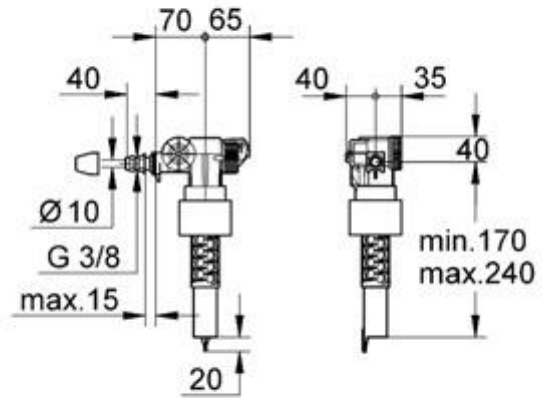

Mécanismes de chasse

Robinet flotteur

Finition (000)

Réf. n° 38794 000

Description du produit

Mécanismes de chasse

Robinet flotteur

Alimentation latérale

Plaque de recouvrement, étranglement