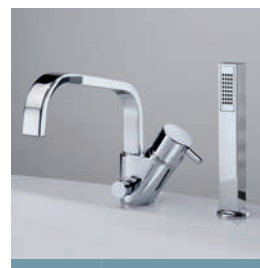

Robinetterie bord
baignoire

Télécommande
Touch screen

Commande
on/off

Repose-tête en
EVA,
étanche à l'eau,
antibactérien et
atoxique

Vidage
automatique

OPTION

Repose-tête in
EVA (Seulement
pour version à
encastrer)