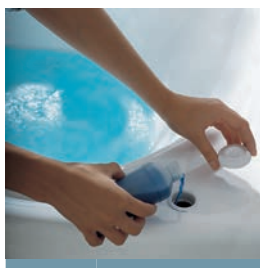

BAIGNOIRE D'ANGLE ASYMÉTRIQUE

TYPE D'HYDROMASSAGE DISPONIBLE

HYDRO

HYDRO PLUS

TOUTES LES FONCTIONS ET DOTATIONS (disponibles suivant le type d'hydromassage choisi)

Airpool
12 jets

Whirlpool
5 jets

Désinfection

Robinetterie bord
baignoire

Télécommande
Touch screen

Commande
on/off

Repose-tête en
EVA,
étanche à l'eau,
antibactérien et
atoxique

Vidage
automatique

OPTION

Repose-tête in
EVA (Seulement
pour version à
encastrer)