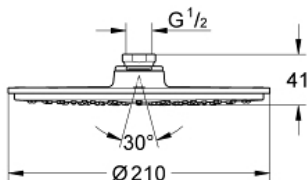

Pure Freude
an Wasser

GROHE

Descriptif Produit : Douche de tête 1 jet

Spécifications Produit :

A partir de 0.5 bars de pression

Ø 210 mm

Métallique

Avec rotule