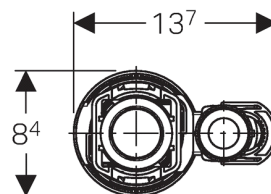

## Mécanisme de chasse Geberit type 290, rinçage simple touche

### Caractéristiques

- Rinçage simple touche
- Adaptable en hauteur
- Volume de chasse réglable
- Tube de trop-plein adaptable en hauteur
- Avec fixation du couvercle