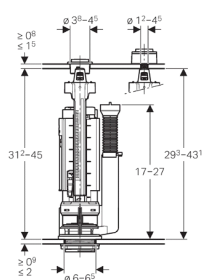

## Mécanisme de chasse Geberit type 290, rinçage simple touche

### Caractéristiques

- Rinçage simple touche
- Adaptable en hauteur
- Volume de chasse réglable
- Tube de trop-plein adaptable en hauteur
- Avec fixation du couvercle