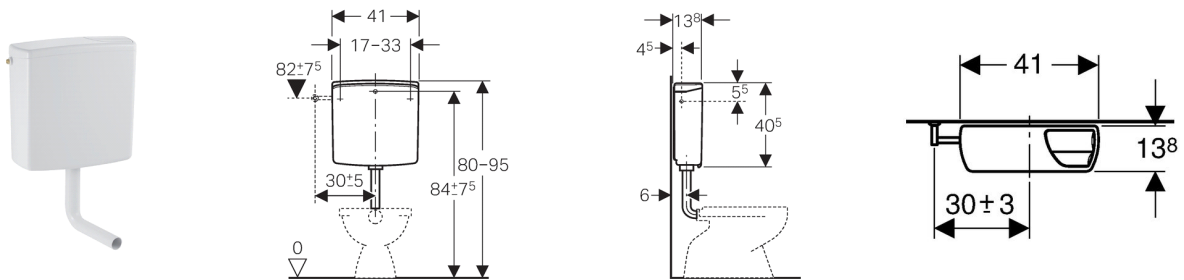

Réservoir apparent Geberit AP140, rinçage double touche

Utilisation

- Pour un montage basse position

Caractéristiques

- Silencieux
- Rinçage double touche
- Isolé contre la formation de condensation
- Raccordement au tube de chasse avec raccord à joint américain
- Arrivée d'eau latérale

Détails du produit

Température maximale de l'eau	25 °C
Volume de chasse, réglage d'usine	6 et 3 l
Grand volume de chasse, plage de réglage	6 / 9 l
Petit volume de chasse, plage de réglage	3-4 l

Livré avec

- Coude de chasse 90° en ABS, ø 50 / 44 mm, 23 x 23 cm
- Manchette en EPDM, ø 44 / 55 mm
- Matériel de fixation

Non compris:

- Robinet équerre 1/2"

Assortiment

N° de réf.	Couleur / surface
140.317.11.1	Blanc alpin