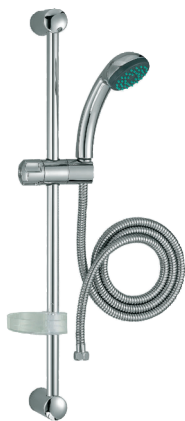

E14320

Collection : ECO

Couleur\* :

CP - Chrome

Principaux atouts :

### Caractéristiques techniques

- Ensemble de douche avec barre de 0,60 m, flexible métallique double agrafage de 1,75 m et douchette à main monojet anti-calcaire

Description : Ensemble barre de douche. E14320. Collection : ECO. Ensemble de douche avec barre de 0,60 m, flexible métallique double agrafage de 1,75 m et douchette à main monojet anti-calcaire.