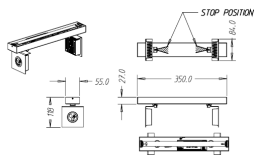

Schéma dimensionnel

© 2015 Philips Lighting Holding B.V.
Tous droits réservés.

Les données sont sujettes à changement sans préavis. Les noms et marques sont la propriété de Koninklijke Philips N.V. (Royal Philips) ou de leurs ayants droits respectifs.

www.philips.com/lighting

2015, décembre 22
Les données sont sujettes à
changement