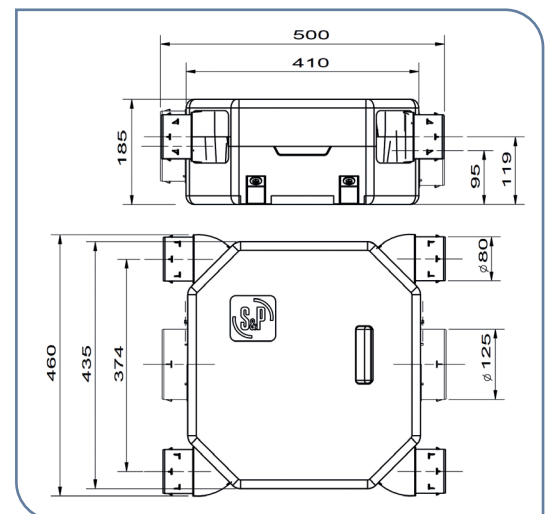

✓ DIMENSIONS (MM)

DECO FLAT 2

VMC
extra-plate standard

+ LES PLUS

5
ANS
GARANTIE

- Caisson PPE ultra silencieux
- Extra-plate 185 mm : Adapté aux espaces réduits de type faux-plafonds
- 4 piquages sanitaires bi-directionnels (système Twist)
- Montage des gaines ultra-rapide (système EasyFix breveté)
- 18,6 W-Th-C

✓ CARACTERISTIQUES GENERALES

Référence	DECO FLAT 2 N	DECO FLAT 2 K
Code	604 120	604 121
Piquages sanitaires Ø 80 mm	4	4
Piquage cuisine Ø 125 mm	1	1
Ø Rejet (mm)	125	125
Consommation électrique (W-Th-C)	18,6	18,6
Nombre de vitesse	2	2
Poids (kg)	5,50	6,35
Bouche d'extraction sanitaire extra-plate	-	2 x Ø 80 mm
Bouche d'extraction cuisine extra-plate	-	1 x Ø 125 mm
Classe énergétique	Non classé	Non classé

✓ DIMENSIONS (MM)

Entrée d'air autoréglable		
Référence	Code	Débit (m³/h)
EC-U N Blanc	850 174	15/22/30
EC-U N Marron	850 175	15/22/30

Entrée d'air autoréglable acoustique		
Référence	Code	Débit (m³/h)
ECA 22 Blanc	854 090	22
ECA 30 Blanc	854 093	30
ECA 45 Blanc	854 096	45