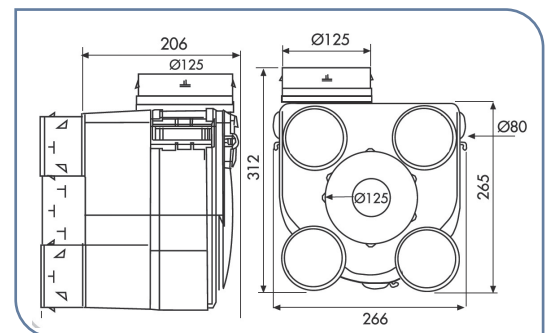

✓ CARACTERISTIQUES GENERALES

Référence	DECO 2 N	DECO 2 K
Code	604 140	604 141
Piquages sanitaires Ø 80 mm	4	4
Piquage cuisine Ø 125 mm	1	1
Ø Rejet (mm)	125	125
Consommation électrique (W-Th-C)	17,8	17,8
Nombre de vitesse	2	2
Poids (kg)	2,47	2,60
Bouche d'extraction sanitaire extra-plate	-	2 x Ø 80 mm
Bouche d'extraction cuisine extra-plate	-	1 x Ø 125 mm
Classe énergétique	Non classé	Non classé

✓ DIMENSIONS (MM)

DECO FLAT 2

VMC
extra-plate standard

+ LES PLUS

5
ANS
GARANTIE

- Caisson PPE ultra silencieux
- Extra-plate 185 mm : Adapté aux espaces réduits de type faux-plafonds
- 4 piquages sanitaires bi-directionnels (système Twist)
- Montage des gaines ultra-rapide (système EasyFix breveté)
- 18,6 W-Th-C