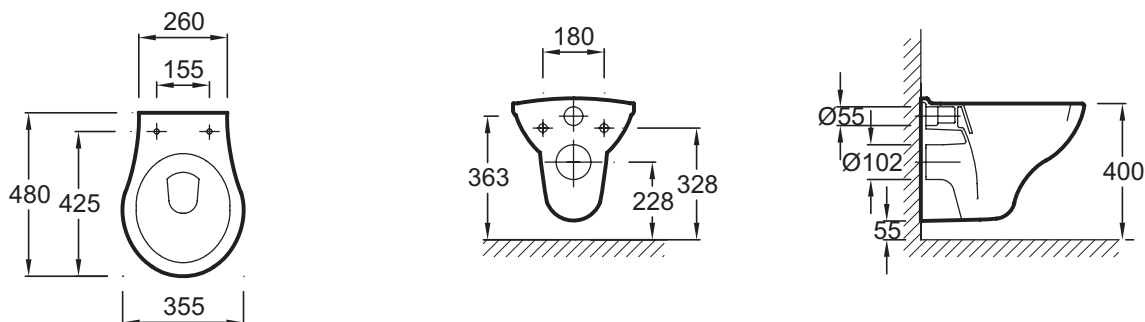

### Caractéristiques techniques

- **Dimensions :** 48 x 36,50 cm
- **Matériau :** Céramique
- **Consommation d'eau :** Standard 3/6 L
- **Type de bride :** Ouverte (traditionnelle)
- Existe aussi en version sans trou d'abattant E1534-Y1
- **Poids :** 12,8 kg
- **Type d'installation :** Suspendu
- **Hauteur :** Réglable de 38 à 50 cm
- **Garde d'eau :** Réglable de 38 à 50 cm

### Dessin technique

Descriptif CCTP : Cuvette suspendue compacte, 48 x 35,5 cm. E1534. Collection : PATIO. Dimensions : 48 x 36,50 cm. Poids : 12,8 kg. Matériau : Céramique. Type d'installation : Suspendu. Consommation d'eau : Standard 3/6 L. Hauteur : Réglable de 38 à 50 cm. Type de bride : Ouverte (traditionnelle). Garde d'eau : Réglable de 38 à 50 cm. Existe aussi en version sans trou d'abattant E1534-Y1.