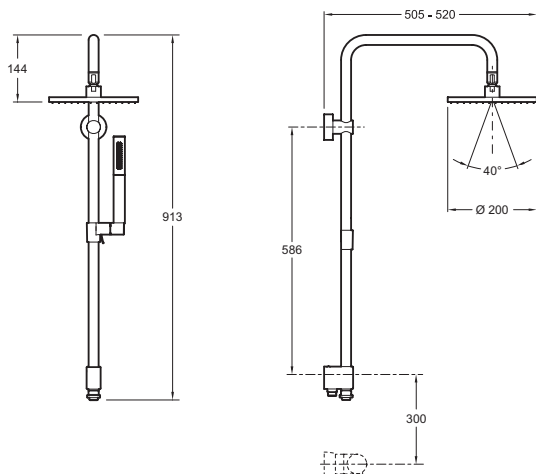

E11715

Collection : E0

Couleur\* :

CP - Chrome

Principaux atouts :

### Bénéfices installateurs

- INSTALLATION RAPIDE
- Canne orientable au montage

### Caractéristiques techniques

- Poids : 5,5 kg
- Type d'installation : Mural
- Fonctionne avec tous types de chauffe-eau d'une puissance minimale de 18 kW.

### Dessin technique

Description : Colonne de douche avec douche de tête ronde - sans robinetterie.. E11715. Collection : E0. Poids : 5,5 kg. Type d'installation : Mural. Fonctionne avec tous types de chauffe-eau d'une puissance minimale de 18 kW..