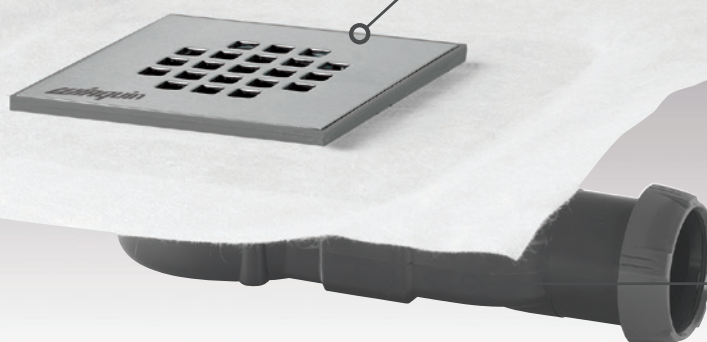

DOUCHE
À L'ITALIENNE

Garantie
10
ANS

**Bonde à chaper
SLIM**

► *Une solution économique et étanche*

**AJUSTEMENT DE LA
HAUTEUR DE GRILLE**

adaptation à la mosaïque
et au carrelage jusqu'à 12 mm

**NATTE
D'ÉTANCHÉITÉ
PRÉ-MONTÉE**

GAIN DE PLACE
siphon extra-plat

Une solution économique et étanche grâce à une natte d'étanchéité pré-montée pour garantir vos chantiers de douche à l'italienne.

wirquin
PRO

EXPERT EN ÉQUIPEMENT SANITAIRE

BONDE À CHAPER SLIM

► Une solution économique et étanche

SYSTEME D'ÉVACUATION
des eaux stagnantes

CARACTÉRISTIQUES TECHNIQUES	
ENCOMBREMENT TOTAL	50 mm
GARDE D'EAU	Membrane silicone
DÉBIT	Supérieur aux critères de la norme
SORTIE	Horizontale extra-plat
RACCORDEMENT	Ø 40 mm à coller ou à visser
AJUSTEMENT	Cale de rattrapage jusqu'à 12 mm
FINITION	GRILLE inox brossé 115 x 115 mm
SCHÉMA TECHNIQUE	