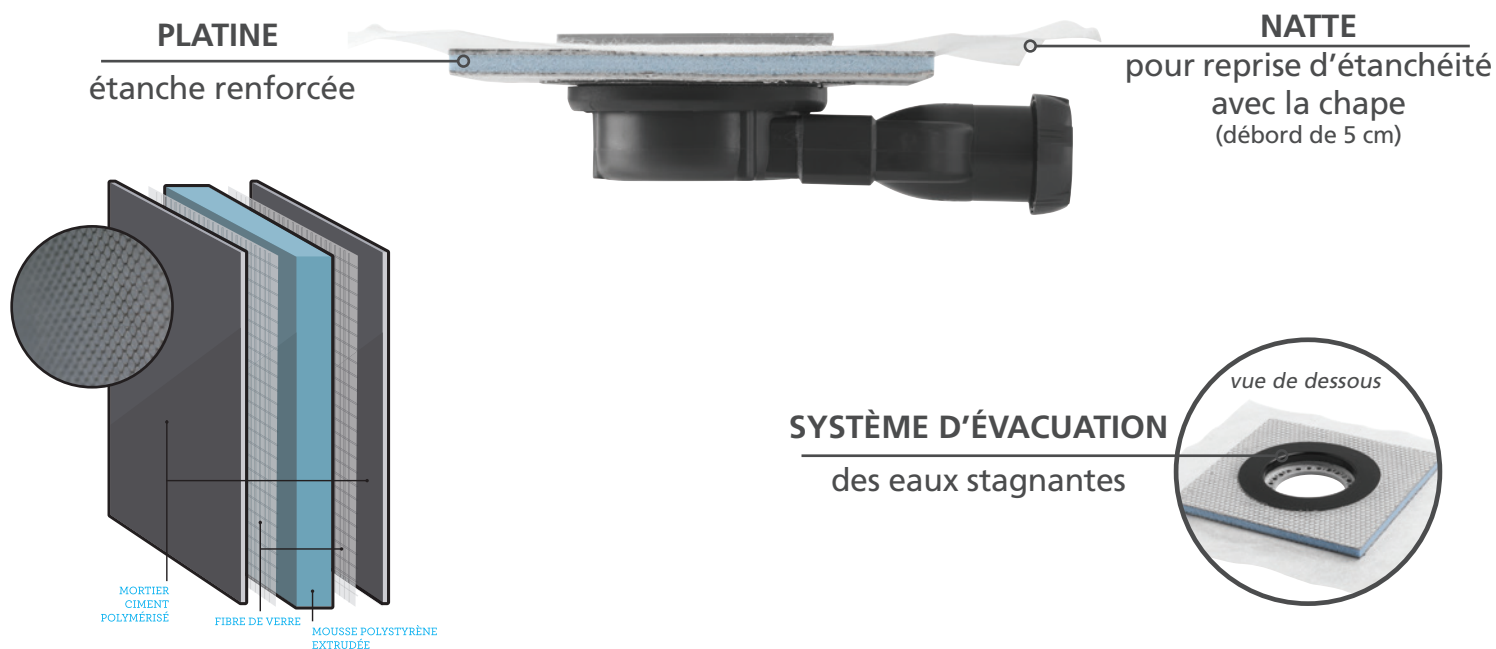

DOUCHE
À L'ITALIENNE

Garantie
10
ANS

**Bonde à chaper
SLIM**

► *Une solution économique et étanche*

**AJUSTEMENT DE LA
HAUTEUR DE GRILLE**

adaptation à la mosaïque
et au carrelage jusqu'à 12 mm

**NATTE
D'ÉTANCHÉITÉ
PRÉ-MONTÉE**

GAIN DE PLACE
siphon extra-plat

Une solution économique et étanche grâce à une natte d'étanchéité pré-montée pour garantir vos chantiers de douche à l'italienne.

wirquin
PRO

EXPERT EN ÉQUIPEMENT SANITAIRE

BONDE À CHAPER SLIM

► Une solution économique et étanche

SYSTEME D'ÉVACUATION
des eaux stagnantes

CARACTÉRISTIQUES TECHNIQUES	
ENCOMBREMENT TOTAL	50 mm
GARDE D'EAU	Membrane silicone
DÉBIT	Supérieur aux critères de la norme
SORTIE	Horizontale extra-plat
RACCORDEMENT	Ø 40 mm à coller ou à visser
AJUSTEMENT	Cale de rattrapage jusqu'à 12 mm
FINITION	GRILLE inox brossé 115 x 115 mm
SCHÉMA TECHNIQUE	