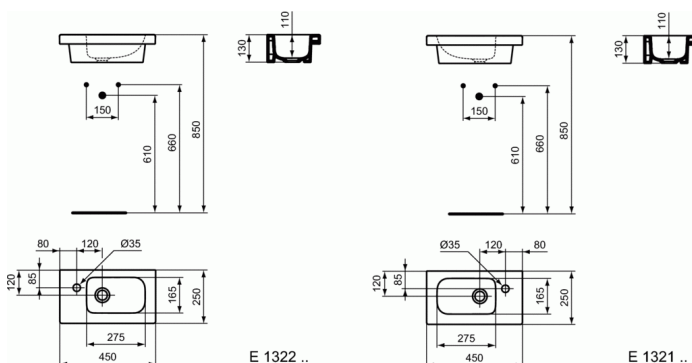

Code article E1321

CONNECT SPACE

Lave-mains 45 x 25 cm Version droite

Lave-mains 45 x 25 cm Version droite

Percé à droite

S'installe avec meuble 45 cm :

- suspendu, réf. E0371..
- au sol, réf. E0452..

PIÈCES DÉTACHÉES

Bonde à grille

J3291

FINITIONS*

01

* 01 = Blanc (01)