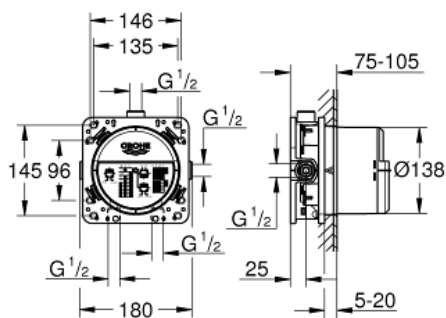

## Corps encastré universel 1/2

Référence : 35600000

GROHE s.a.r.l | Siège, salle d'exposition – 60, Boulevard de la Mission Marchand  
92418 Courbevoie – La Défense Cedex  
Tél +33 (0)1 49 97 29 00 | Fax +33(0)1 55 70 20 38

Pure Freude  
an Wasser

**GROHE**

**Descriptif Produit :**  
**GROHE RAPIDO SMARTBOX**  
**Corps encastré universel 1/2**

**Spécifications Produit :**  
3 sorties 1/2"  
2 entrées en dessous 1/2  
Profondeur d'installation 75-105 mm  
Unité de raccordement en laiton