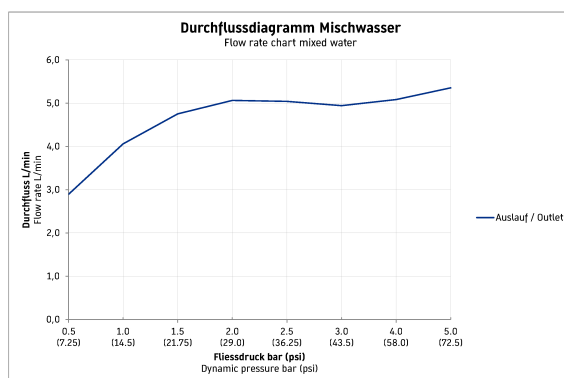

C.1 Mitigeur monocommande de lavabo M # C11020002010

| < 175 mm > |

Mitigeur monocommande de lavabo M	Dimension	Poids	Référence
cartouche céramique, longueur de bec 113 mm, flexibles de raccordement 3/8", mousseur orientable, jet normal, pression de service recommandée 3 - 5 bar, sans tirette et garniture de vidage, 175 mm			
Finitions			
10 Chromé			
Variante			
finition chromée, débit 5,0 l/min (3 bar), diamètre raccord DN15, UWL classe 1, classe acoustique I			C11020002010
Recommended basins			
Vasque à poser meulée, avec plage de robinetterie, arrière émaillé, fixations incluses, 500 x 470 mm	500 x 470 mm		235250

Nos croquis indiquent toutes les dimensions nécessaires, en tenant compte des tolérances standard. Ces dimensions sont indicatives. Les dimensions exactes ne peuvent être prises que sur le produit fini.