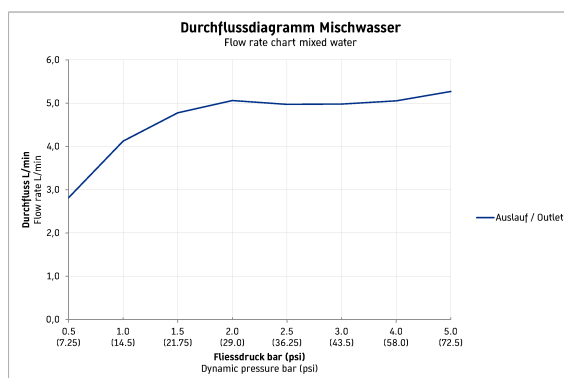

C.1 Mitigeur monocommande de lavabo S # C11010001010

| < 155 mm > |

Mitigeur monocommande de lavabo S	Dimension	Poids	Référence
cartouche céramique, longueur de bec 91 mm, flexibles de raccordement 3/8", mousseur orientable, jet normal, pression de service recommandée 3 - 5 bar, avec tirette et garniture de vidage, 155 mm			
Finitions			
10 Chromé			
Variante			
finition chromée, débit 5,0 l/min (3 bar), diamètre raccord DN15, UWL classe 1, classe acoustique I			C11010001010

Nos croquis indiquent toutes les dimensions nécessaires, en tenant compte des tolérances standard. Ces dimensions sont indicatives. Les dimensions exactes ne peuvent être prises que sur le produit fini.