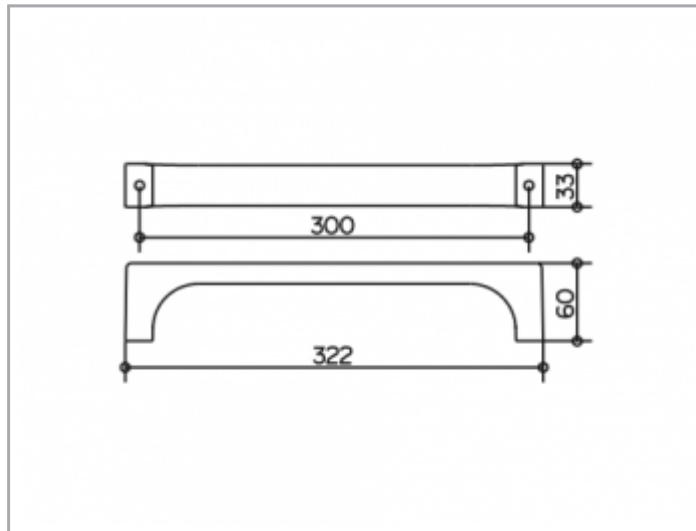

Edition 11

11107010000 Poignée de relèvement

PRODUIT

DESSIN

SURFACE

chromé

DIMENSION

300 mm

SPECIFICATIONS