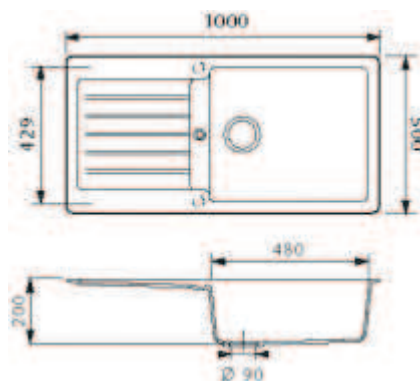

Nombre de bacs, encastrement et découpe

Nb de bacs : 1

Sous-meuble de 60 cm