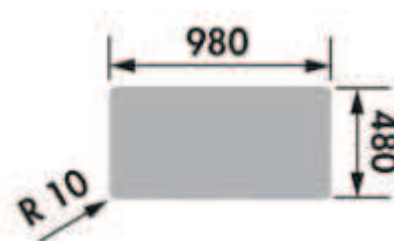

AQUATOP

www.aquatop-js.com

Éviers Grande cuve Typos

Évier
réversible

Garantie
10 ans

TYPOS EV51011

Évier 1 grand bac, 1 égouttoir.

Nombre de bacs, encastrement et découpe

Nb de bacs : 1

Sous-meuble de 60 cm

Coloris / finitions

Coloris métallisés

Everest 204 Croma 022 Nera 118

Coloris granit

Alpina 116 Néro 139 Béton taupe 231 Moonstone 233

Vidage