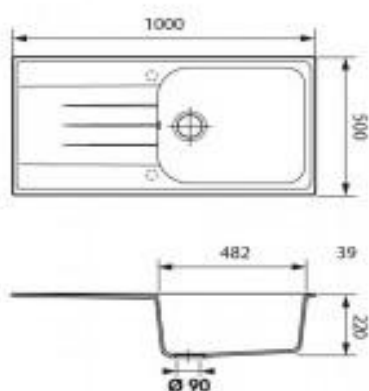

EVEREST 204

CROMA 022

ALPINA 116

NERO 139

BETON TAUPE