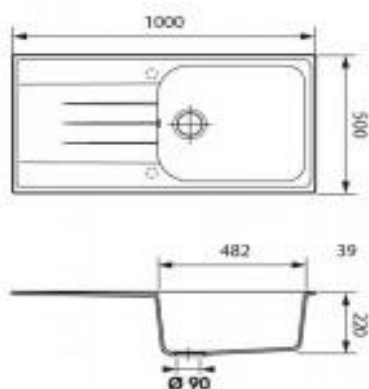

Éviers Cristalite Viola

Garantie 10 ans

Évier réversible

Évier Cristalite EV 25011

1 grand bac, 1 égouttoir

Évier réversible

Bon de Ø90mm

Nombre de bacs, encastrement et découpe

[Sous-meuble de 60cm](#)

EVEREST 204

CROMA 022

ALPINA 116

NERO 139

BETON TAUPE