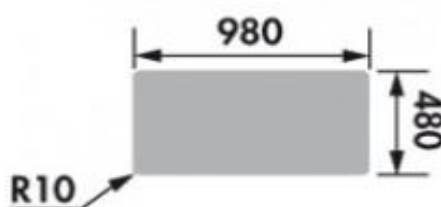

EVEREST 204

CROMA 022

ALPINA 116

NERO 139

BETON TAUPE