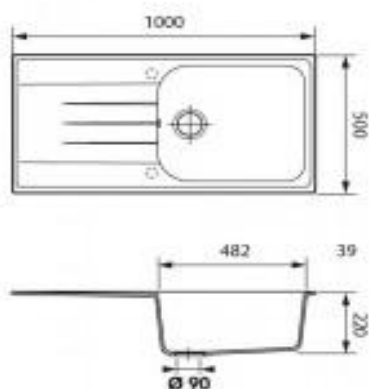

Éviers Cristalite Viola

Garantie 10 ans

Évier réversible

Évier Cristalite EV 25011

1 grand bac, 1 égouttoir

Evier réversible

Bon de Ø90mm

Nombre de bacs, encastrement et découpe

[Sous-meuble de 60cm](#)

EVEREST 204

CROMA 022

ALPINA 116

NERO 139

BETON TAUPE