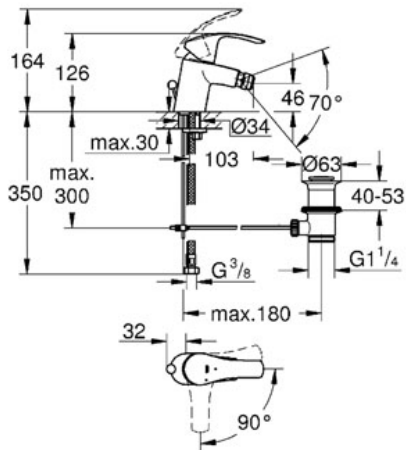

EUROSMART
Mitigeur monocommande 1/2"
" Bidet
Taille S

Référence : 32928

GROHE s.a.r.l | Siège, salle d'exposition – 60, Boulevard de la Mission Marchand
92418 Courbevoie – La Défense Cedex
Tél +33 (0)1 49 97 29 00 | Fax +33(0)1 55 70 20 38

Pure Freude
an Wasser

GROHE

Descriptif Produit :
Mitigeur monocommande 1/2" Bidet
Taille S

Spécifications Produit :
Monotrou sur plaque
Lever de commande métallique
GROHE SilkMove® Cartouche en céramique 35 mm **C3** avec butée éco 1/2 débit et ouverture dans l'axe central en eau froide
avec limiteur de température
Limiteur de débit ajustable
GROHE StarLight® chrome éclatant et durable
Mousseur
Avec rotule
Tirette et garniture de vidage 1 1/4"
Flexibles de raccordement souples, sertis d'usine
GROHE QuickFix® installation rapide