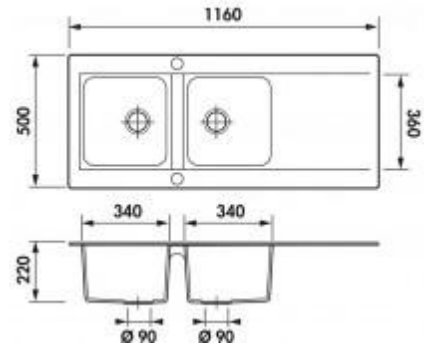

Éviers Naturalite Imperia

Garantie 5 ans

Évier réversible

IMPERIA EV169

Nombre de bacs, encastrement et découpe

Nb de bacs : 2

Sous-meuble de 80 cm

Coloris / finitions