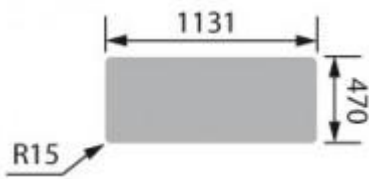

Éviers Naturalite Imperia

Garantie 5 ans

Évier réversible

IMPERIA EV169

Nombre de bacs, encastrement et découpe

Nb de bacs : 2

Sous-meuble de 80 cm

Coloris / finitions