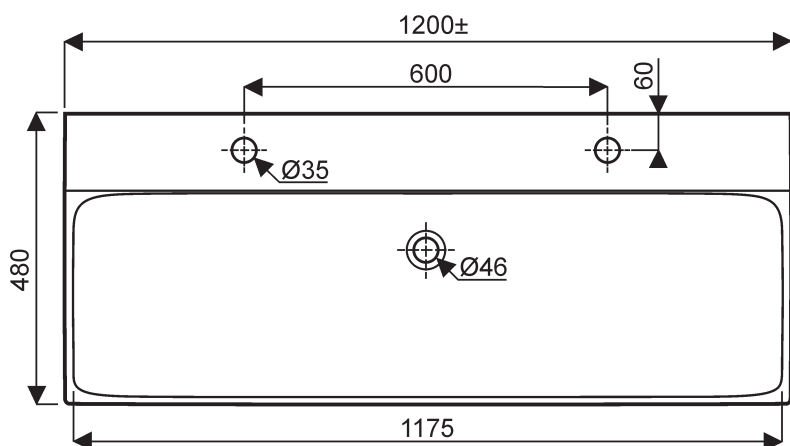

## Plans de toilette XENO<sup>2</sup> de 120

### Xeno<sup>2</sup>

**157020000** Plan de toilette autoportant de 120x48, 1 cuve, percé pour 1 robinet 1 trou, système de trop-plein à commander par tirette fourni,  
**157025000** Plan de toilette autoportant de 120x48, 1 cuve, percé pour 2 robinet 1 trou, système de trop-plein à commander par tirette fourni,

### Egalement disponible :

**157023000** Plan de toilette autoportant de 120x48, 1 cuve, sans trou de robinetterie.

Fixation : en autoportant par boulons,  
Se pose sur meuble Xeno<sup>2</sup>

### Option :

**031665 00 017** Siphon design apparent réglable, chromé, entrée G. 1 1/4", sortie Ø32.