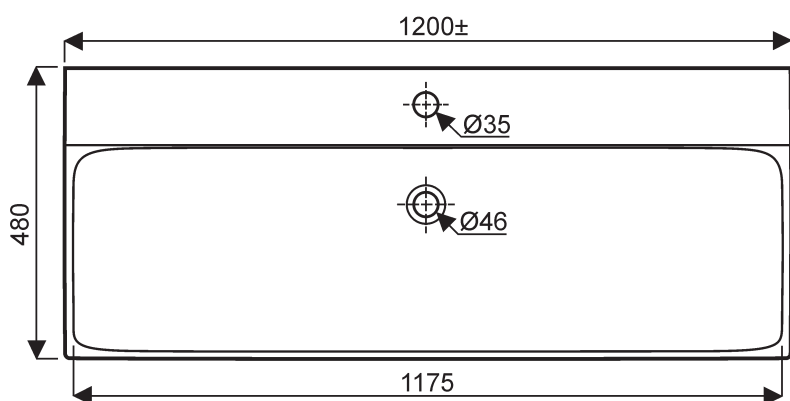

## Plans de toilette XENO<sup>2</sup> de 120

### Xeno<sup>2</sup>

**157020000** Plan de toilette autoportant de 120x48, 1 cuve, percé pour 1 robinet 1 trou, système de trop-plein à commander par tirette fourni,  
**157025000** Plan de toilette autoportant de 120x48, 1 cuve, percé pour 2 robinet 1 trou, système de trop-plein à commander par tirette fourni,

### Egalement disponible :

**157023000** Plan de toilette autoportant de 120x48, 1 cuve, sans trou de robinetterie.

Fixation : en autoportant par boulons,  
Se pose sur meuble Xeno<sup>2</sup>

### Option :

**031665 00 017** Siphon design apparent réglable, chromé, entrée G. 1 1/4", sortie Ø32.