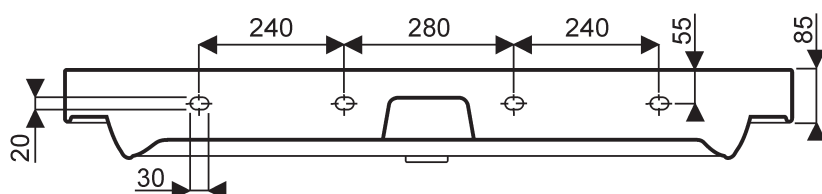

## Plans de toilette XENO<sup>2</sup> de 120

### Xeno<sup>2</sup>

**157020000** Plan de toilette autoportant de 120x48, 1 cuve, percé pour 1 robinet 1 trou, système de trop-plein à commander par tirette fourni,  
**157025000** Plan de toilette autoportant de 120x48, 1 cuve, percé pour 2 robinet 1 trou, système de trop-plein à commander par tirette fourni,

### Egalement disponible :

**157023000** Plan de toilette autoportant de 120x48, 1 cuve, sans trou de robinetterie.

Fixation : en autoportant par boulons,  
Se pose sur meuble Xeno<sup>2</sup>

### Option :

**031665 00 017** Siphon design apparent réglable, chromé, entrée G. 1 1/4", sortie Ø32.