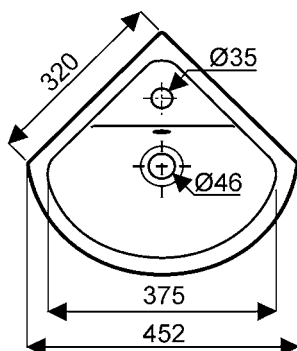

Lave-mains d'angle BASTIA Compact

Bastia Compact
NF 001092 00 Lave-mains d'angle de 32 cm.

Pose robinetterie : 1 trou percé.

Fixation : par boulons (non fournis).

cotes de fixation