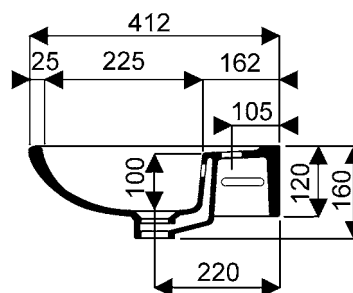

Lave-mains d'angle BASTIA Compact

Bastia Compact
NF 001092 00 Lave-mains d'angle de 32 cm.

Pose robinetterie : 1 trou percé.

Fixation : par boulons (non fournis).

cotes de fixation