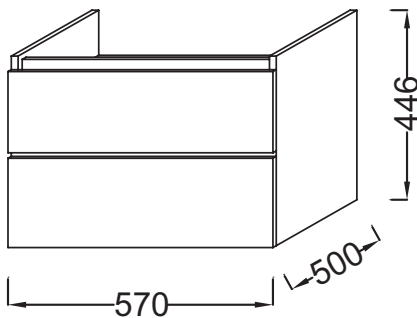

### Caractéristiques techniques

- Dimensions : 57 x 50 x 44,6 cm
- Matériau : Mèlaminè
- Rangement : 2 tiroirs à fermeture progressive

### Bénéfices installateurs

- AVEC PASSE-SIPHON : Pour être positionné sous une vasque

- Poids : 25 kg
- Type d'installation : Suspendu
- Cette collection ne fait pas partie du programme "laque à la carte"

### Dessin technique

Description : Meuble bas sous table, 2 tiroirs. EB511. Collection : PARALLELE. Dimensions : 57 x 50 x 44,6 cm. Poids : 25 kg. Matériau : Mèlaminè. Type d'installation : Suspendu. Rangement : 2 tiroirs à fermeture progressive. Cette collection ne fait pas partie du programme "laque à la carte".