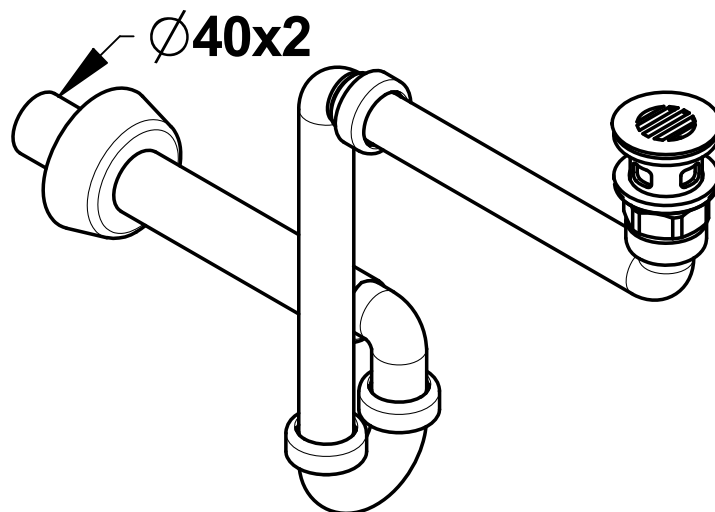

**Gamme :** LAVABO ERGONOMIQUE

**Réf :** 60009 - BONDE AVEC SIPHON DEPORTE

**> Cet ensemble est composé :**

- d'une bonde fixe en laiton chromé M G1 1/4" (diamètre 63 mm)
- d'un siphon de lavabo fixe PVC blanc : Entrée F G1 1/4" écrou tournant, Sortie D40x2, Livré avec joint plat G1 1/4".