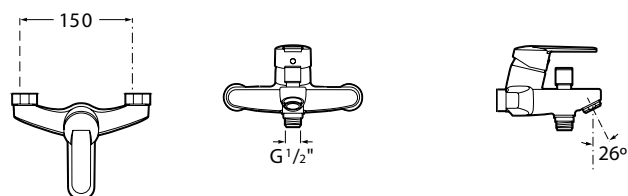

VICTORIA

ROBINETTERIE POUR BAIN-DOUCHE

REF : A5A0325C0F

Mitigeur pour bain-douche mural.

Livré avec : Inverseur automatique. Sans raccord,
sans flexible ni douchette.

Caractéristiques : Cartouche céramique R37 T de
Roca. Limiteur de température
et de débit sensitif.

Poids : 2,10 kg

IC/A E3/1 C2 A2 U3

Schéma technique

Garantie : Corps: 10 Ans / Cartouche: 2 Ans

Tous nos produits sont garantis contre tous défauts de fabrication à dater de la mise en service.

Roca France - B.P. 90422 - 95005 Cergy - Pontoise - Cedex - Tél : 01 34 40 39 00
Fax : 01 30 37 02 65 - 01 34 64 13 55 - www.fr.roca.com - commercial.france@fr.roca.net