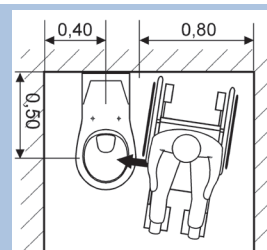

Alimentation latérale droite ou gauche 3/8" sans robinet d'arrêt.

Fonctionnement à 3/6 litres.

Blanc uniquement.

Egalement disponible en éléments séparés :

003280 00 Cuvette à sortie horizontale, 4 points de fixation au sol, hauteur d'assise à 48cm du sol (lunette d'abattant de 2 cm). Fonctionnement 3/6L, blanc uniquement.

- passage de 80 cm sur un côté de la cuvette,
- espace de 40 à 50 cm entre le mur et l'axe de la lunette,
- espace de 35 à 40 cm entre l'axe de la cuvette et le mur latéral.

Voir aussi les décrets du 01/08/2006 et du 30/11/2007.