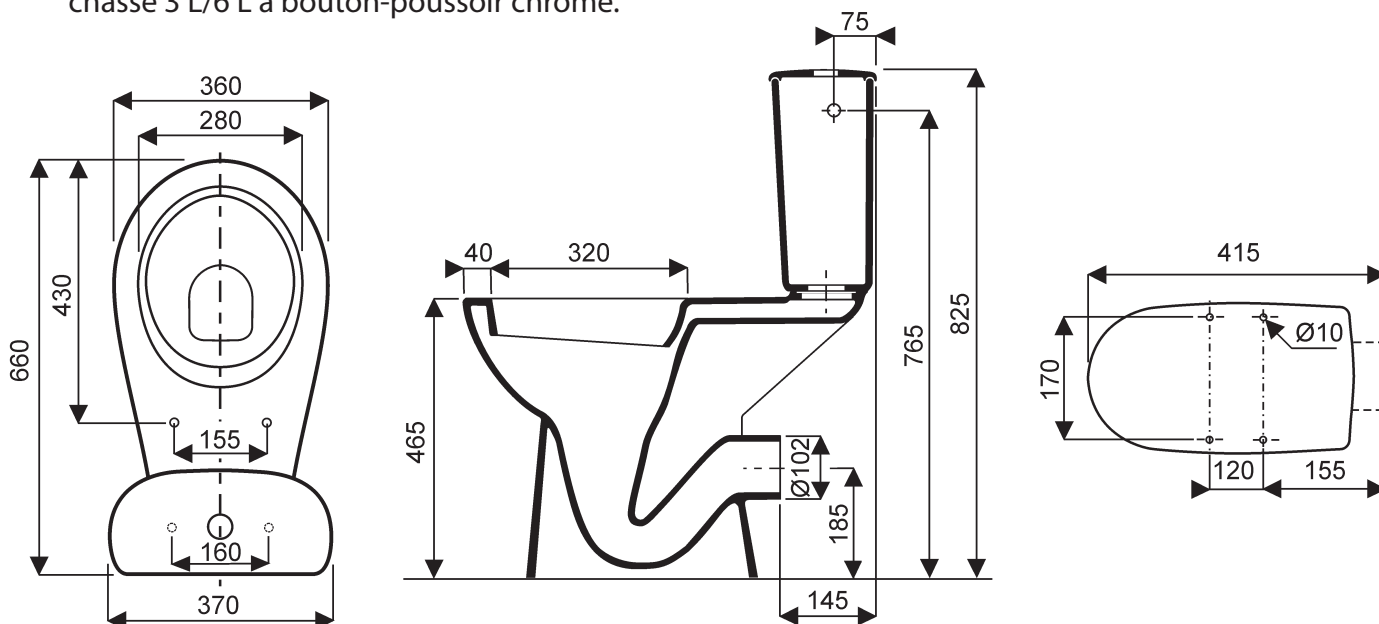

Pack WC surélevé BASTIA

- Bastia**
NF **083280 00 201** Pack WC surélevé avec réservoir attenant comprenant :
CE
 - une cuvette surélevée,
 - un réservoir avec mécanisme GEBERIT 3/6L silencieux,
 - un abattant double thermodur,
 - fixation au sol fournie.

Alimentation latérale droite ou gauche 3/8" sans robinet d'arrêt.

Fonctionnement à 3/6 litres.

Blanc uniquement.

Egalement disponible en éléments séparés :

003280 00 Cuvette à sortie horizontale, 4 points de fixation au sol, hauteur d'assise à 48cm du sol (lunette d'abattant de 2 cm). Fonctionnement 3/6L, blanc uniquement.

000746 00 000 Abattant double blanc thermodur.

003825 10 000 640 Réservoir blanc équipé d'un mécanisme GEBERIT silencieux double-chasse 3 L/6 L à bouton-poussoir chromé.

Recommandations relatives à l'implantation pour utilisation depuis un fauteuil roulant :

- passage de 80 cm sur un côté de la cuvette,
- espace de 40 à 50 cm entre le mur et l'axe de la lunette,
- espace de 35 à 40 cm entre l'axe de la cuvette et le mur latéral.

Voir aussi les décrets du 01/08/2006 et du 30/11/2007.