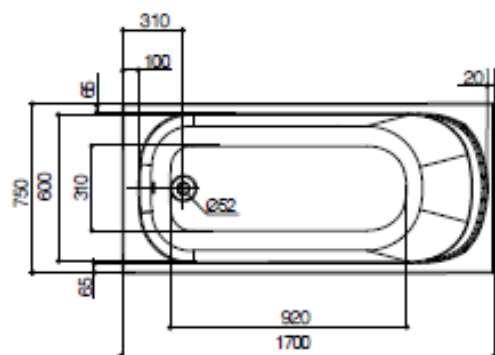

- Baignoire en acrylique avec renfort ABS
- Livrée avec jeu de 5 pieds plastiques réglables clipsables
- Bague de vidage anti fuite

Référence	236230	236231	236232
Longueur en mm	1600	1700	1700
Largeur en mm	700	700	750
Hauteur en mm sous plage	510-540	510-540	510-540
Profondeur en mm	375	375	385
Diamètre trop plein et vidage en mm	52	52	52
Volume en litres*	60	75	75
Poids en kg	11	12	14

1600x700 mm

1700x700 mm

1700x750 mm