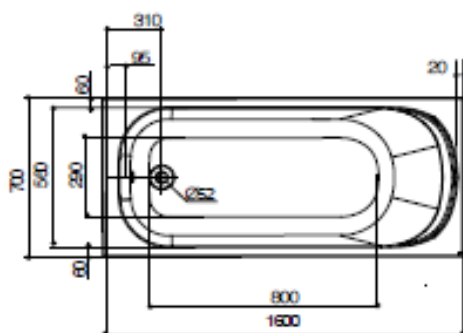

- Baignoire en acrylique avec renfort ABS
- Livrée avec jeu de 5 pieds plastiques réglables clipsables
- Bague de vidage anti fuite

Référence	236230	236231	236232
Longueur en mm	1600	1700	1700
Largeur en mm	700	700	750
Hauteur en mm sous plage	510-540	510-540	510-540
Profondeur en mm	375	375	385
Diamètre trop plein et vidage en mm	52	52	52
Volume en litres*	60	75	75
Poids en kg	11	12	14

1600x700 mm

1700x700 mm

1700x750 mm