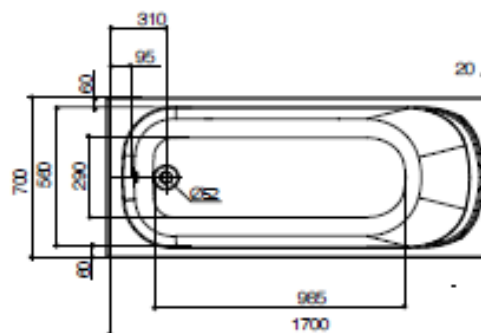

- Baignoire en acrylique avec renfort ABS
- Livrée avec jeu de 5 pieds plastiques réglables clipsables
- Bague de vidage anti fuite

Référence	236230	236231	236232
Longueur en mm	1600	1700	1700
Largeur en mm	700	700	750
Hauteur en mm sous plage	510-540	510-540	510-540
Profondeur en mm	375	375	385
Diamètre trop plein et vidage en mm	52	52	52
Volume en litres*	60	75	75
Poids en kg	11	12	14

1600x700 mm

1700x700 mm

1700x750 mm