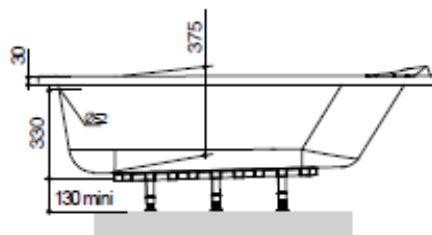

- Baignoire en acrylique avec renfort ABS
- Livrée avec jeu de 5 pieds plastiques réglables clipsables
- Bague de vidage anti fuite

Référence	236230	236231	236232
Longueur en mm	1600	1700	1700
Largeur en mm	700	700	750
Hauteur en mm sous plage	510-540	510-540	510-540
Profondeur en mm	375	375	385
Diamètre trop plein et vidage en mm	52	52	52
Volume en litres*	60	75	75
Poids en kg	11	12	14

1600x700 mm

1700x700 mm

1700x750 mm