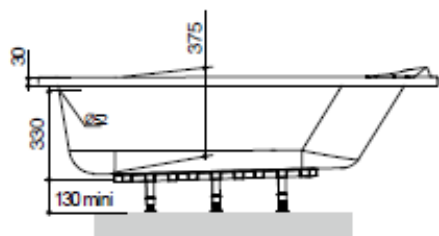

- Baignoire en acrylique avec renfort ABS
- Livrée avec jeu de 5 pieds plastiques réglables clipsables
- Bague de vidage anti fuite

Référence	236230	236231	236232
Longueur en mm	1600	1700	1700
Largeur en mm	700	700	750
Hauteur en mm sous plage	510-540	510-540	510-540
Profondeur en mm	375	375	385
Diamètre trop plein et vidage en mm	52	52	52
Volume en litres*	60	75	75
Poids en kg	11	12	14

1600x700 mm

1700x700 mm

1700x750 mm