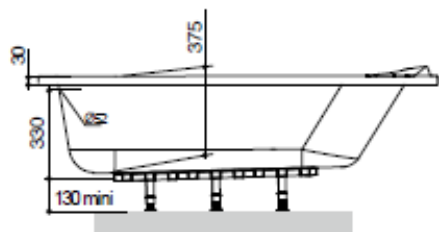

- Baignoire en acrylique avec renfort ABS
- Livrée avec jeu de 5 pieds plastiques réglables clipsables
- Bague de vidage anti fuite

Référence	236230	236231	236232
Longueur en mm	1600	1700	1700
Largeur en mm	700	700	750
Hauteur en mm sous plage	510-540	510-540	510-540
Profondeur en mm	375	375	385
Diamètre trop plein et vidage en mm	52	52	52
Volume en litres*	60	75	75
Poids en kg	11	12	14

1600x700 mm

1700x700 mm

1700x750 mm