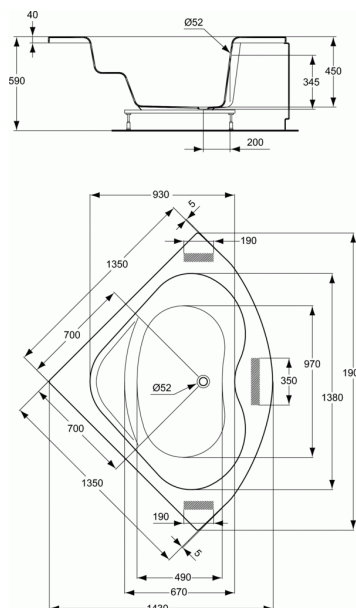

ULYSSE**Baignoire 135 x 135 cm****Baignoire 135 x 135 cm**

Poids : 28 kg

Capacité au trop-plein 190 l

En acrylique

A encastrer ou à poser avec tablier en option

Livrée sans vidage Ø 52 mm

Piétements métalliques à vérins réglables

FINITIONS*

01

* 01 = Blanc (01)

NORMES ET ENVIRONNEMENT