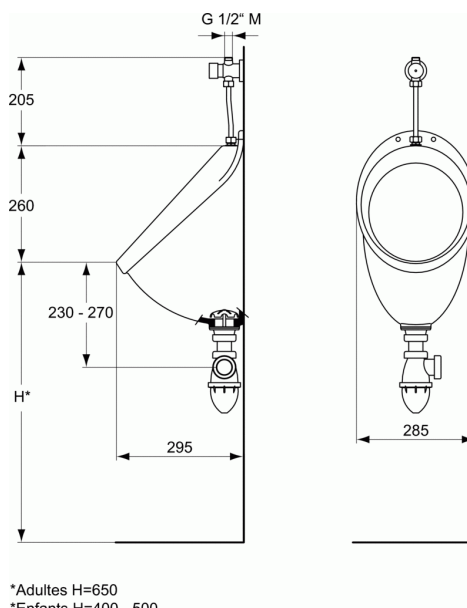

URINOIR

Pack urinoir complet

Pack urinoir complet

Prêt à poser comprenant :

- Urinoir de face
- Robinet temporisé alimentation apparente droite (réglage du débit sans démontage)
- Tube et douille d' alimentation
- Bonde à grille inox
- Siphon plastique à culot démontable
- Vis de fixation

Poids : 8 kg

En porcelaine vitrifiée. Bride ouverte
Esthétique arrondi
Lignes courbes sans recoin

FINITIONS*

01

* 01 = Blanc (01)

Produit non certifié NF