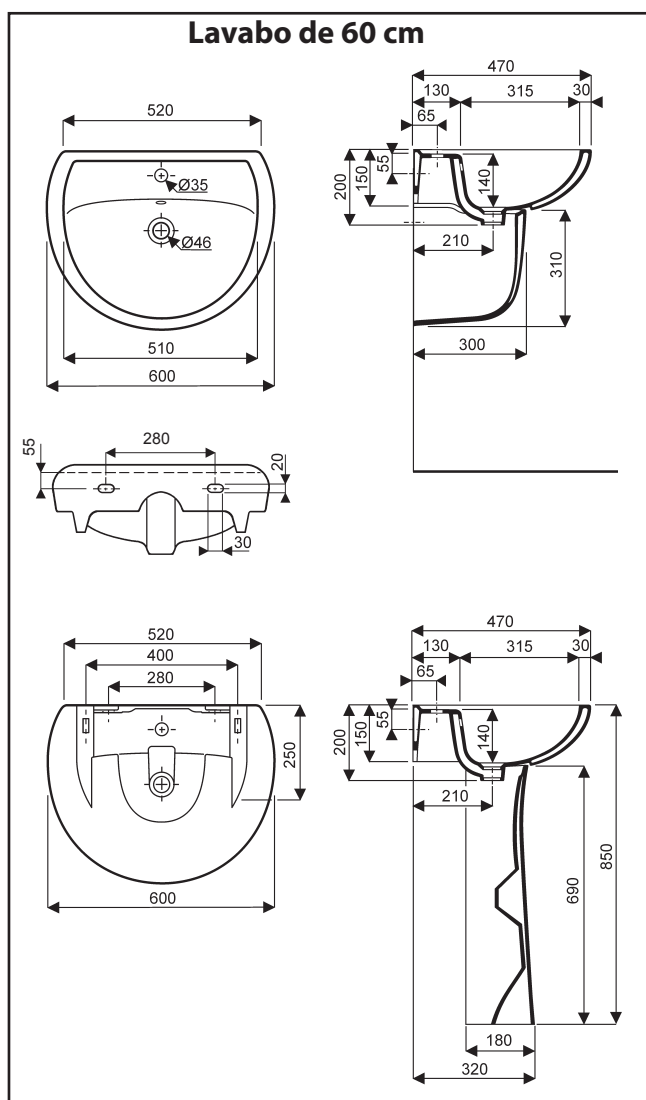

INFORMATION TECHNIQUE

Date : décembre 2015

N° : Lsb155 - A - E

Page : 1/1

LAVABOS BASTIA

Bastia

NF 001105 00 000 Lavabo de 60.
CE 001105 20 000 Lavabo de 60 sans trop-plein.
 Fixation : par boulons ou consoles courtes.

NF Y001100 00 000 Lavabo de 55.
CE 001100 20 000 Lavabo de 55 sans trop-plein.
 Fixation : par boulons uniquement.

001862 00 000 Colonne pour lavabos 60 et 55.
 001846 00 000 Cache-siphon pour lavabos 60 et 55.

NF 001099 00 000 Lavabo de 50.
CE Fixation : par boulons uniquement

Pose robinetterie : 1 trou percé.

Mkt. Tech. décembre 2015