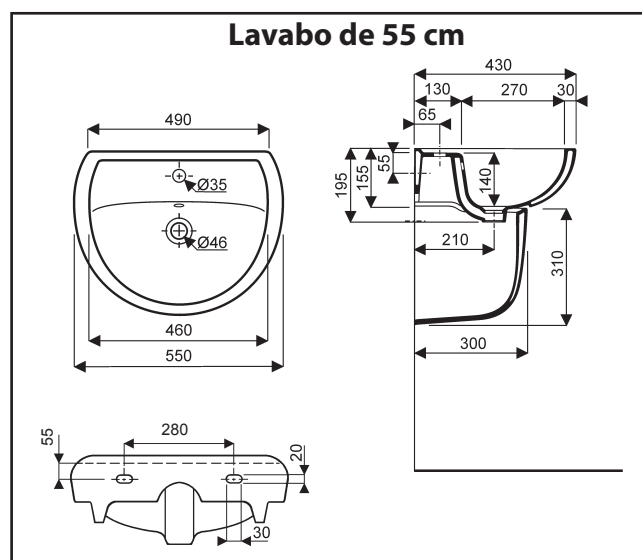

INFORMATION TECHNIQUE

Date : décembre 2015

N° : Lsb155 - A - E

Page : 1/1

LAVABOS BASTIA

Bastia

NF 001105 00 000 Lavabo de 60.
CE 001105 20 000 Lavabo de 60 sans trop-plein.
 Fixation : par boulons ou consoles courtes.

NF Y001100 00 000 Lavabo de 55.
CE 001100 20 000 Lavabo de 55 sans trop-plein.
 Fixation : par boulons uniquement.

001862 00 000 Colonne pour lavabos 60 et 55.
 001846 00 000 Cache-siphon pour lavabos 60 et 55.

NF 001099 00 000 Lavabo de 50.
CE Fixation : par boulons uniquement

Pose robinetterie : 1 trou percé.

Mkt. Tech. décembre 2015