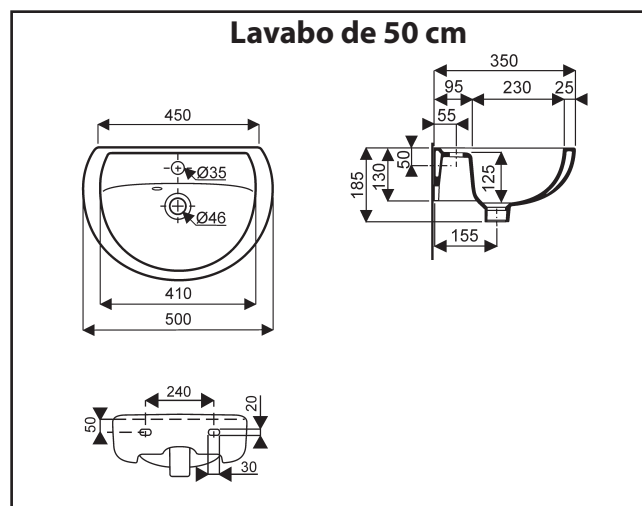

INFORMATION TECHNIQUE

Date : décembre 2015

N° : Lsb155 - A - E

Page : 1/1

LAVABOS BASTIA

Bastia

NF 001105 00 000 Lavabo de 60.
CE 001105 20 000 Lavabo de 60 sans trop-plein.
 Fixation : par boulons ou consoles courtes.

NF Y001100 00 000 Lavabo de 55.
CE 001100 20 000 Lavabo de 55 sans trop-plein.
 Fixation : par boulons uniquement.

001862 00 000 Colonne pour lavabos 60 et 55.
 001846 00 000 Cache-siphon pour lavabos 60 et 55.

NF 001099 00 000 Lavabo de 50.
CE Fixation : par boulons uniquement

Pose robinetterie : 1 trou percé.

Mkt. Tech. décembre 2015