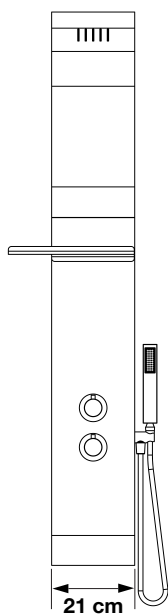

AQUAMOON

Colonne design en ABS noir ou blanc

Thermostatique

LES +

- Finition noire ou blanche
- Mitigeur thermostatique encastré (+ flexibles d'alimentation)
- Douchette à main en laiton avec flexible anti-torsion
- Douche pluie avec picots silicone anticalcaires
- Etagère porte-flacons chromée intégrée

Aquamoon

largeur totale
avec l'étagère
porte-flacons : 32 cm

Tarifs H.T.

	Noir	Blanc
CD340N	620 €	CD340B 620 €