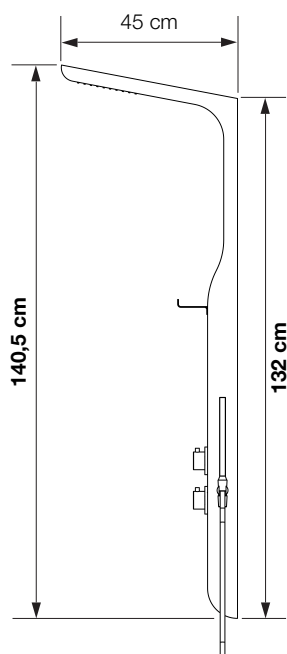

AQUAMOON

Colonne design en ABS noir ou blanc

Thermostatique

LES +

- Finition noire ou blanche
- Mitigeur thermostatique encastré (+ flexibles d'alimentation)
- Douchette à main en laiton avec flexible anti-torsion
- Douche pluie avec picots silicone anticalcaires
- Etagère porte-flacons chromée intégrée

Aquamoon

largeur totale
avec l'étagère
porte-flacons : 32 cm

Tarifs H.T.

	Noir	Blanc
CD340N	620 €	CD340B 620 €