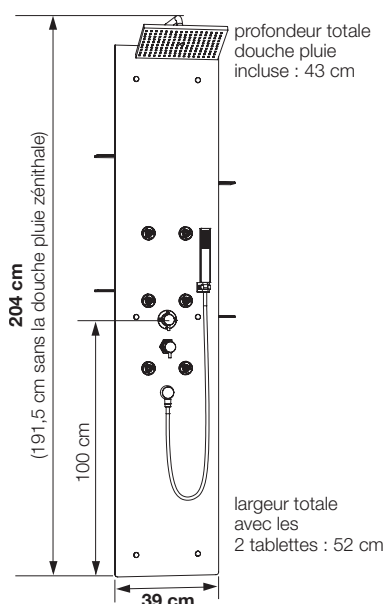

COULEURS

Acier

Perle noire

Tarifs H.T.

	Acier	Perle noire	
CD220A	1 526 €	CD220N	1 526 €