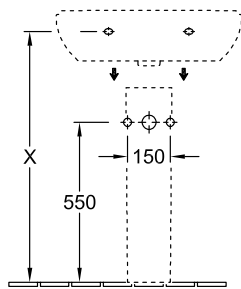

CROQUIS TECHNIQUES

526600

	A	B	C	D
5160 55	550	450	475	280
5160 60	600	490	525	315
5160 65	650	510	565	330