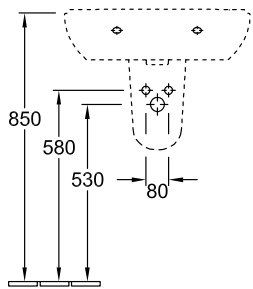

#### 1. POSITION

<b>Modèle</b>	<b>526600</b>
Collection	O.novo
PROJECTS	 START
Poids	7,6 kg
Description	set de fixation inclus
Textes d'appel d'offres	O.novo; Cache-siphon; set de fixation inclus

### COULEURS

Blanc	52660001	4051202034337
Blanc CeramicPlus	526600R1	4051202034344

CROQUIS TECHNIQUES

526600

	A	B	C	D
5160 55	550	450	475	280
5160 60	600	490	525	315
5160 65	650	510	565	330