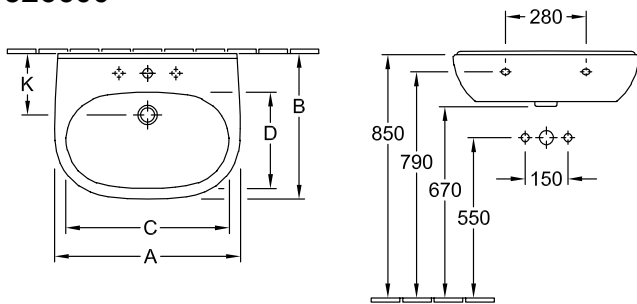

CROQUIS TECHNIQUES

526600

	A	B	C	D
5160 55	550	450	475	280
5160 60	600	490	525	315
5160 65	650	510	565	330