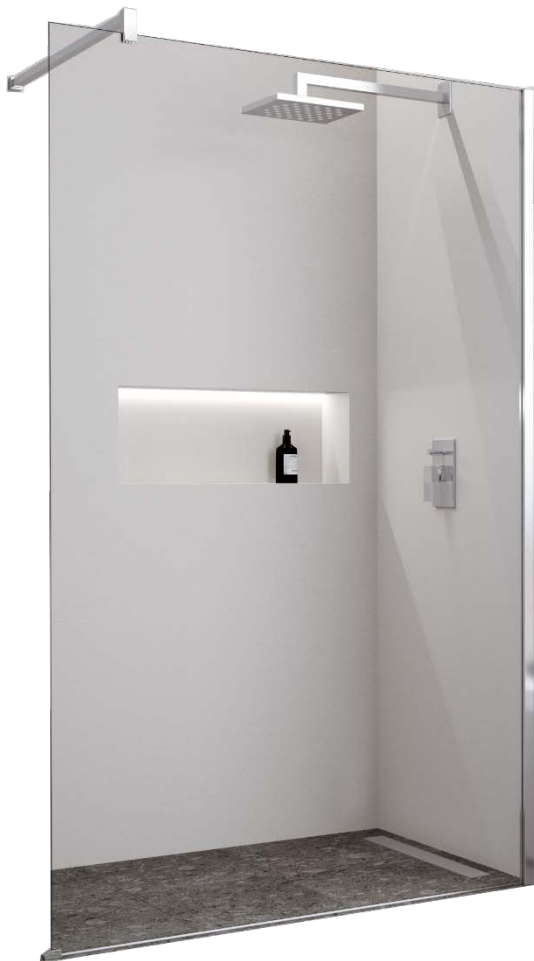

ANNEXE D - FICHE TECHNIQUE

Date : Juillet 2019

Désignation produit : Douche à l'italienne (Paroi H)

Référence Domao : ALGKH140-1B

Normes de certification produit applicable:

CE – EN 14428

Photo du produit :

Caractéristiques produit :

Composition, matière, dimensions, poids :

| | |
|---------------|--|
| Hauteur | 195 cm |
| Verres | Transparent 6mm Sécurit Certifié Traité Crystal Lear® Européen standard uni en 14428 |
| Profilés | En aluminium silver |
| Extensibilité | 137 ↔ 138,5 cm |
| Poids | 48,565 kg |