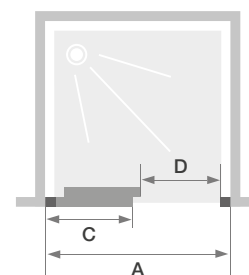

KINESPACE

Un réglage en un tour de clé

EXCLUSIVITÉ

Profilés facilitant le montage et l'ajustement des parois

- 1 Visser le profilé au mur
- 2 Glisser le verre entre les pinces
- 3 Ajuster la paroi pour la mettre en contact avec le receveur
- 4 Serrer avec la clé Allen
- 5 Positionner la baguette cache-vis et l'obturateur

INFO : Système de montage différent pour Kinespace Solo Cuivre et Kinespace Duo Cuivre

Paroi avec 1 volet coulissant

En niche

Verre 8 mm

Traitement anticalcaire

LES +

Hauteur 201 cm

Accès sans seuil

Kinespace C - partie fixe à droite

CARACTÉRISTIQUES

- Profilé en aluminium chromé
- Partie fixe (6 mm)
- 2 finitions de verre au choix
- Poignée métallique chromée
- Nettoyage facilité : déclipsage de la porte en partie basse
- Barre de seuil chromée pour une étanchéité améliorée

Dimensions en cm		Taille 100	Taille 120	Taille 140	Taille 160	Taille 170	Taille 180
Largeur (mini/maxi)	A	97/101	117/121	137/141	157/161	167/171	177/181
Largeur partie fixe	C	51	61	71	81	86	91
Passage	D	30/34	40/44	50/54	60/64	65/69	70/74
Hauteur totale		201	201	201	201	201	201
Épaisseur du profilé vertical		3,3	3,3	3,3	3,3	3,3	3,3
Réglage du faux-aplomb (de chaque côté)		2	2	2	2	2	2