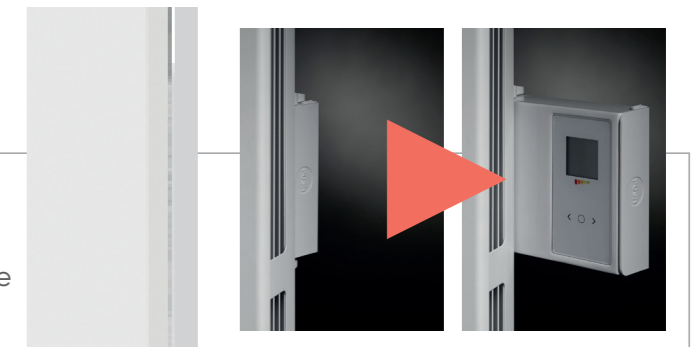

Agilia Pilotage Intelligent connecté

Le radiateur connecté le plus compact du marché

RADIATEUR COMPACT

Seulement 372 mm de large !
(Modèle 1000 W)

BOÎTIER DE COMMANDE

Boîtier encastrable réversible
à positionner à gauche ou à droite
pour faciliter l'accès au boîtier
digital à touches tactiles